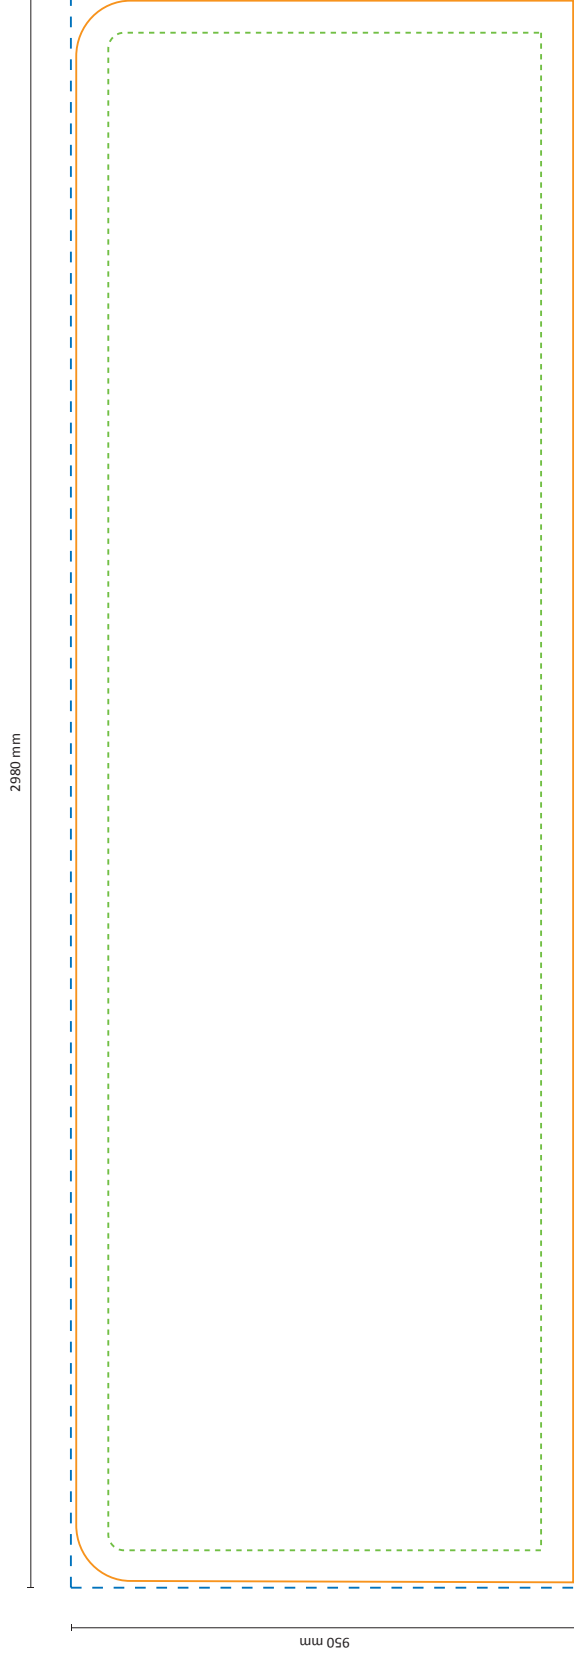

# Zipper-Wall Straight 300 x 100cm Graphic (ZWS300-100G)

### Rahmen

### Grafik

Tatsächliche Größe der Grafik: 2980 \* 950 mm (B/H)

Maßstab 1:10