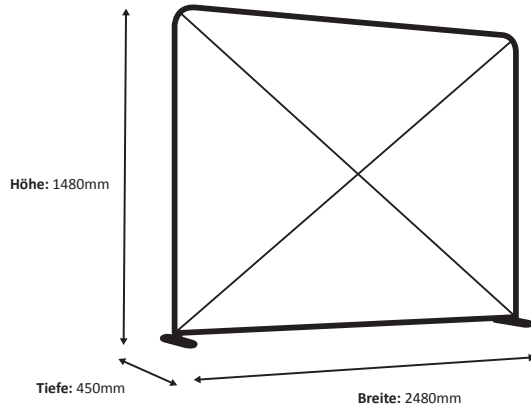

Zipper-Wall Straight 250 x 150cm Graphic (ZWS250-150G)

Spezifikationen

Rahmen

Grafik

Tatsächliche Größe der Grafik: 2480 * 1450 mm (B/H)

2480 mm

Maßstab 1:10