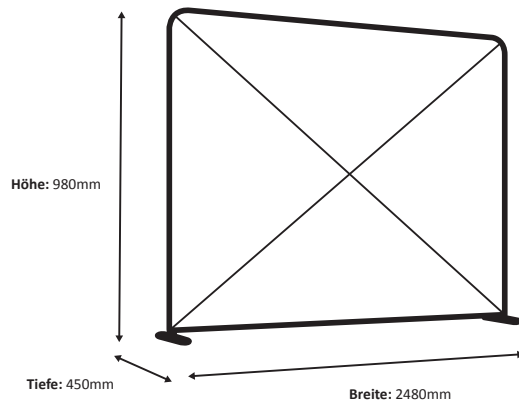

Zipper-Wall Straight 250 x 100cm Graphic (ZWS250-100G)

Spezifikationen

Rahmen

Grafik

Tatsächliche Größe der Grafik: 2480 * 950 mm (B/H)

2480 mm

Maßstab 1:10