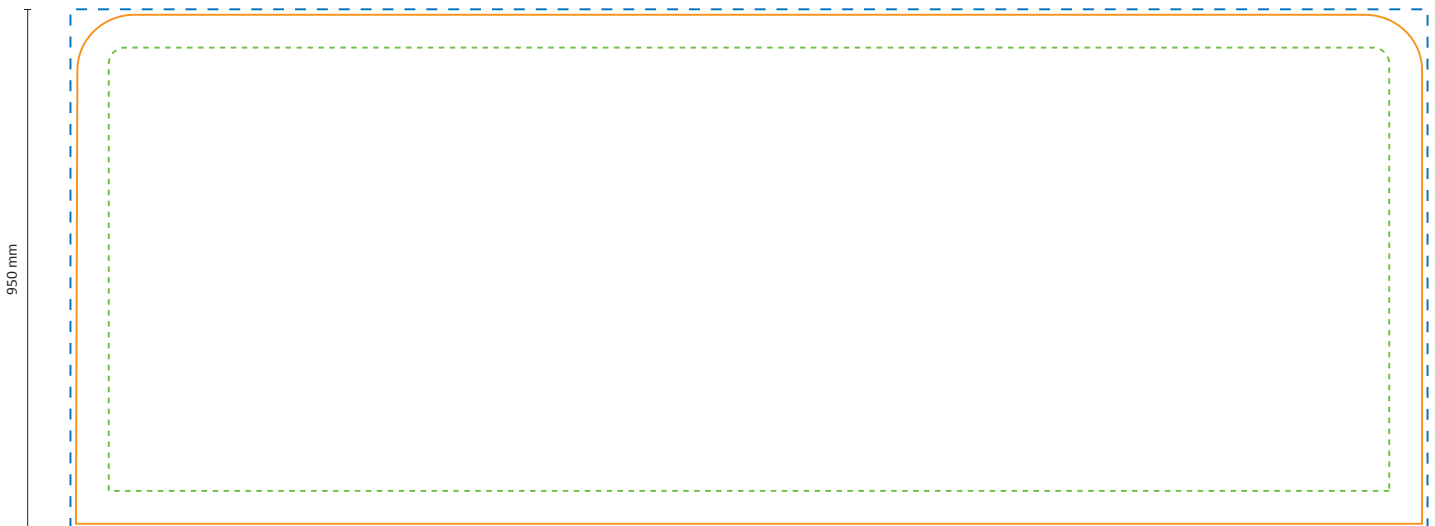

Zipper-Wall Straight 250 x 100cm Graphic (ZWS250-100G)

Spezifikationen

Rahmen

Grafik

Tatsächliche Größe der Grafik: 2480 * 950 mm (B/H)

2480 mm

Maßstab 1:10