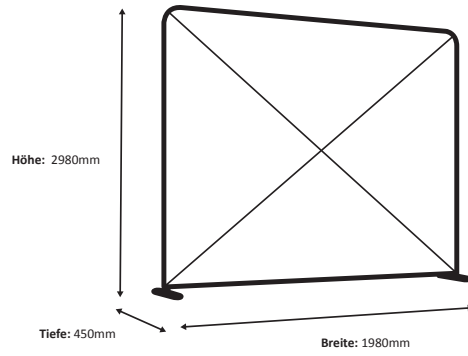

# Zipper-Wall Straight 200 x 300cm Graphic (ZWS200-300G)

### Grafik

Tatsächliche Größe der Grafik: 1980 \* 2950 mm (B/H)