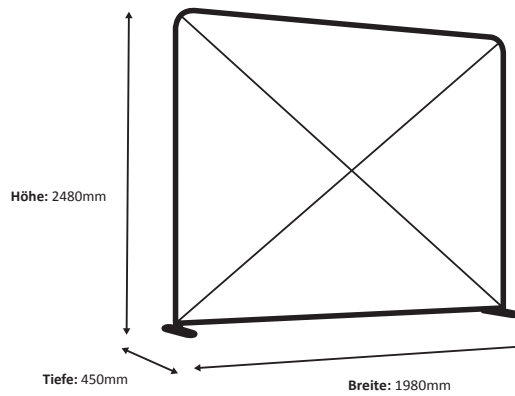

# Zipper-Wall Straight 200 x 250cm Graphic (ZWS200-250G)

### Grafik

Tatsächliche Größe der Grafik: 1980 \* 2450 mm (B/H)