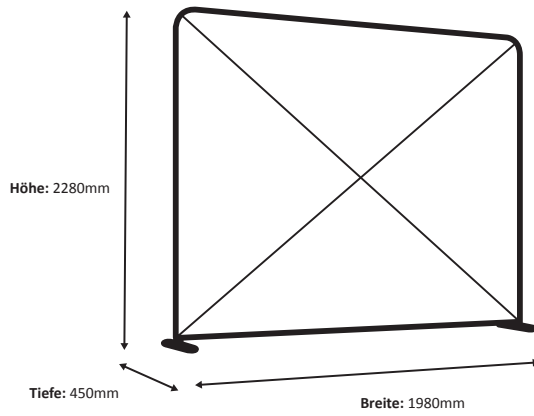

# Zipper-Wall Straight 200 x 230cm Graphic (ZWS200-230G)

### Grafik

Tatsächliche Größe der Grafik: 1980 \* 2250 mm (B/H)