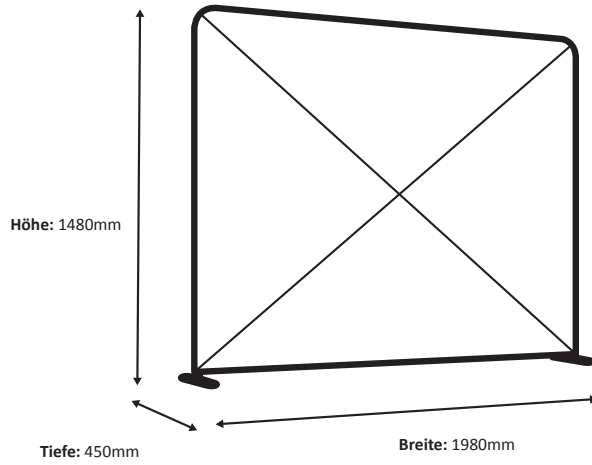

Zipper-Wall Straight 200 x 150cm Graphic (ZWS200-150G)

Spezifikationen

Rahmen

Grafik

Tatsächliche Größe der Grafik: 1980 * 1450 mm (B/H)

Maßstab 1:10