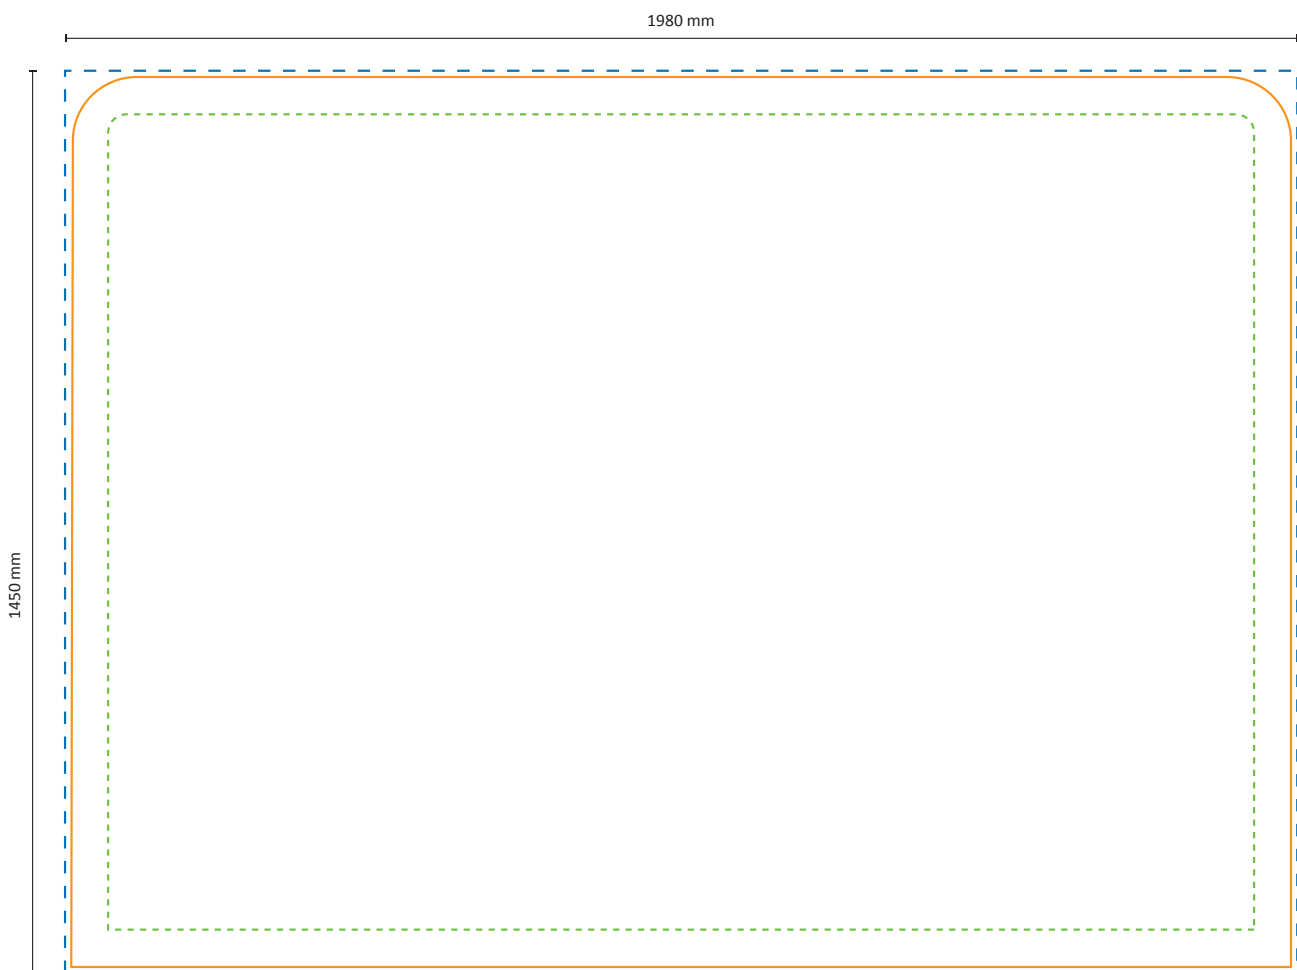

Zipper-Wall Straight 200 x 150cm Graphic (ZWS200-150G)

Spezifikationen

Rahmen

Grafik

Tatsächliche Größe der Grafik: 1980 * 1450 mm (B/H)

Maßstab 1:10