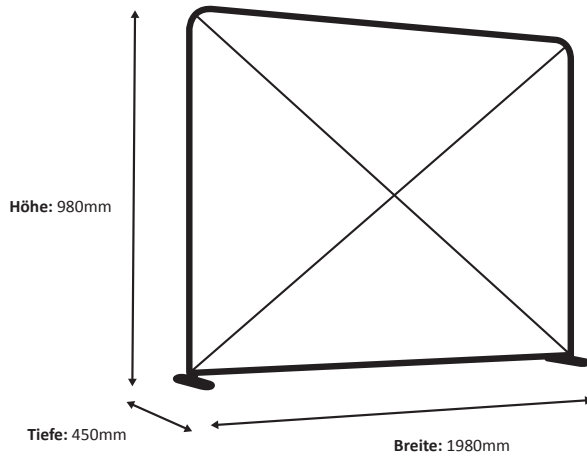

Zipper-Wall Straight 200 x 100cm Graphic (ZWS200-100G)

Spezifikationen

Rahmen

Grafik

Tatsächliche Größe der Grafik: 1980 * 950 mm (B/H)

Maßstab 1:10