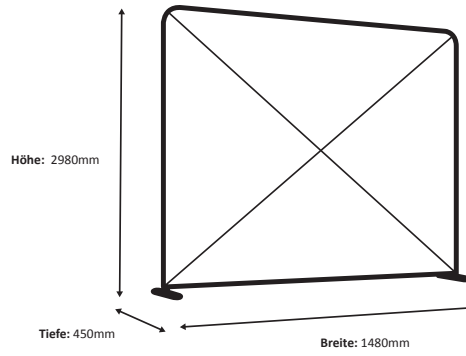

# Zipper-Wall Straight 150 x 300cm Graphic (ZWS150-300G)

### Grafik

Tatsächliche Größe der Grafik: 1480 \* 2950 mm (B/H)