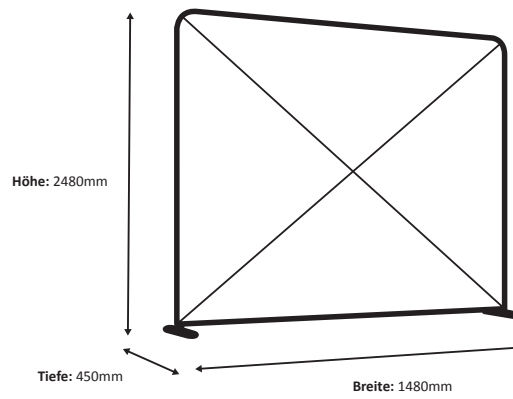

Zipper-Wall Straight 150 x 250cm Graphic (ZWS150-250G)

Spezifikationen

Rahmen

Grafik

Tatsächliche Größe der Grafik: 1480 * 2450 mm (B/H)