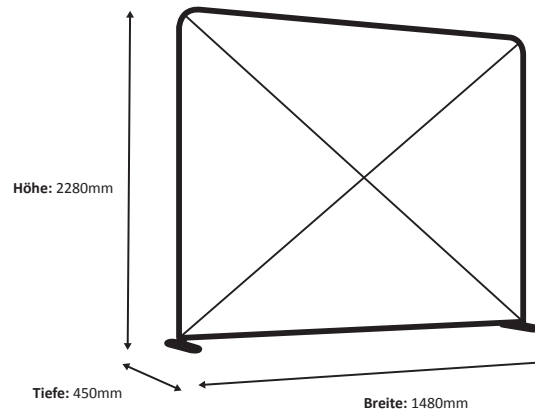

# Zipper-Wall Straight 150 x 230cm Graphic (ZWS150-230G)

### Grafik

Tatsächliche Größe der Grafik: 1480 \* 2250 mm (B/H)

Maßstab 1:10