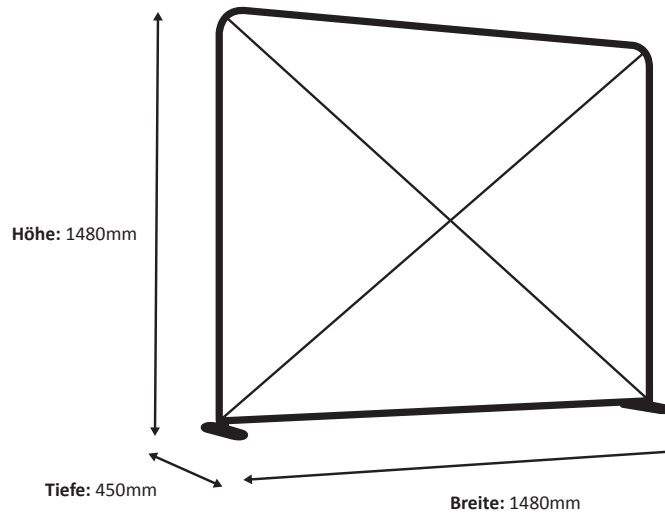

Zipper-Wall Straight 150 x 150cm Graphic (ZWS150-150G)

Spezifikationen

Rahmen

Grafik

Tatsächliche Größe der Grafik: 1480 * 1450 mm (B/H)

Maßstab 1:10