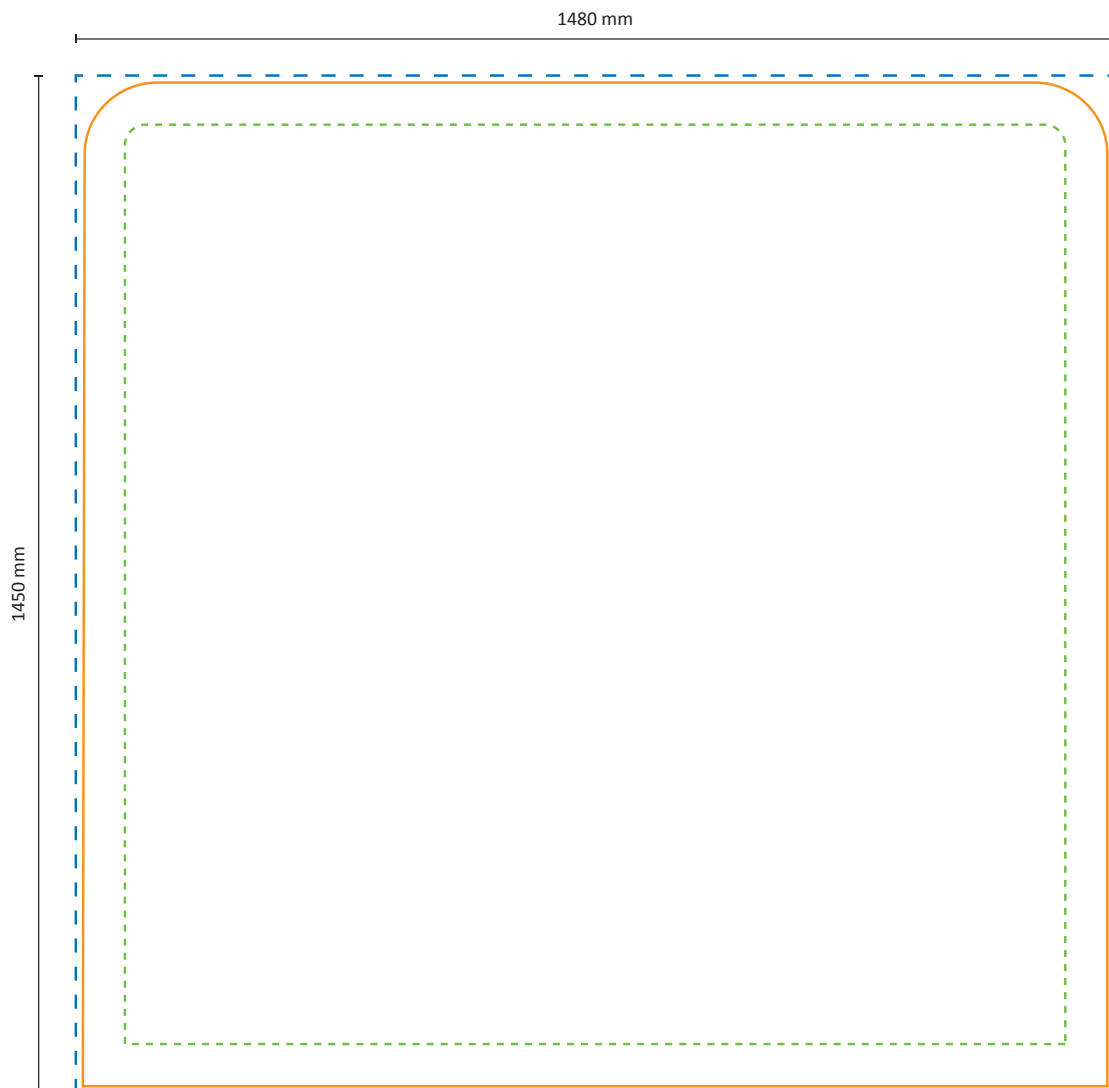

Zipper-Wall Straight 150 x 150cm Graphic (ZWS150-150G)

Spezifikationen

Rahmen

Grafik

Tatsächliche Größe der Grafik: 1480 * 1450 mm (B/H)

Maßstab 1:10