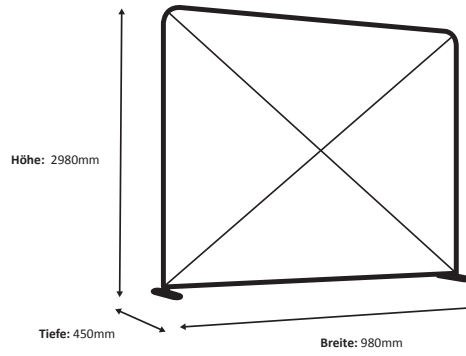

# Zipper-Wall Straight 100 x 300cm Graphic (ZWS100-300G)

### Grafik

Tatsächliche Größe der Grafik: 980 \* 2950 mm (B/H)