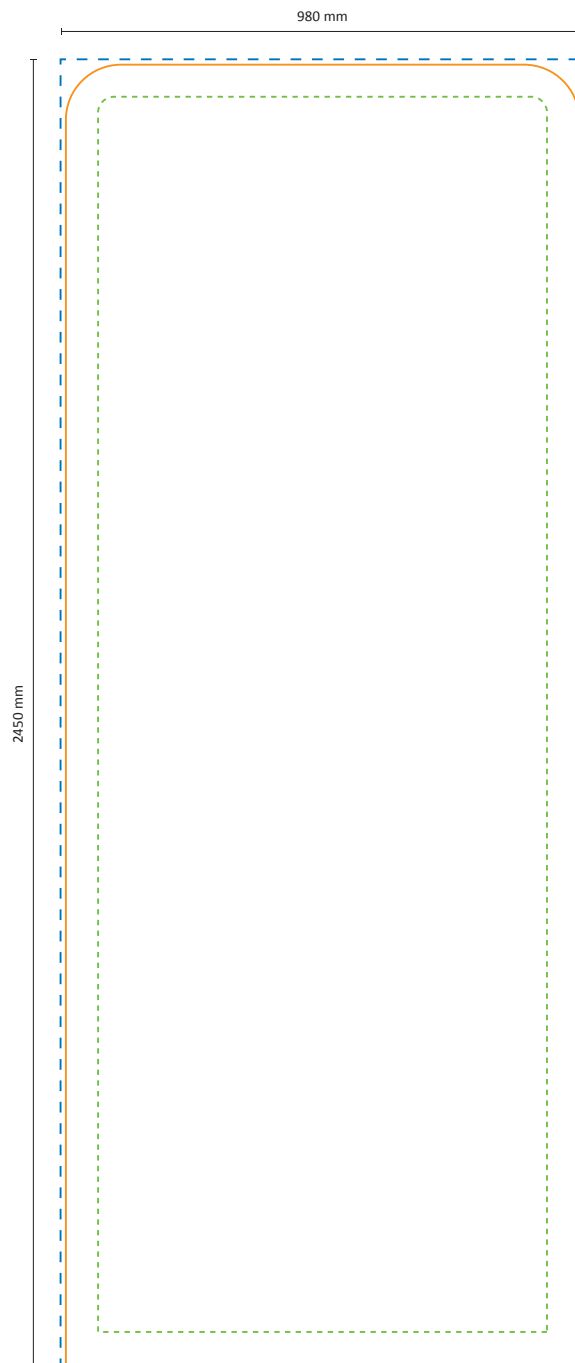

# Zipper-Wall Straight 100 x 250cm Graphic (ZWS100-250G)

### Rahmen

### Grafik

Tatsächliche Größe der Grafik: 980 \* 2450 mm (B/H)

Maßstab 1:10