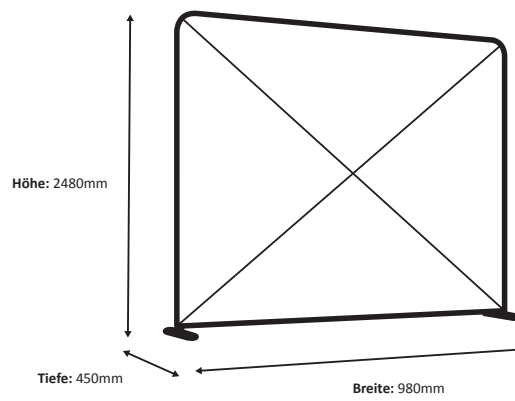

# Zipper-Wall Straight 100 x 250cm Graphic (ZWS100-250G)

### Grafik

Tatsächliche Größe der Grafik: 980 \* 2450 mm (B/H)

Maßstab 1:10