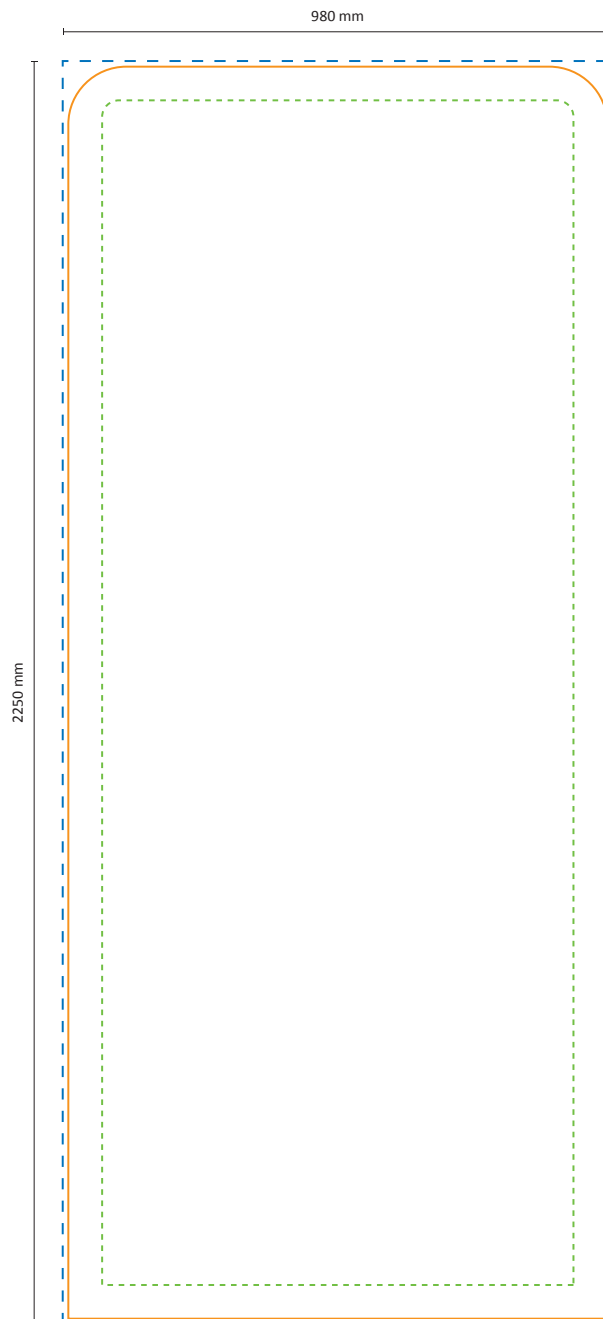

Zipper-Wall Straight 100 x 230cm Graphic (ZWS100-230G)

Spezifikationen

Rahmen

Grafik

Tatsächliche Größe der Grafik: 980 * 2250 mm (B/H)

Maßstab 1:10