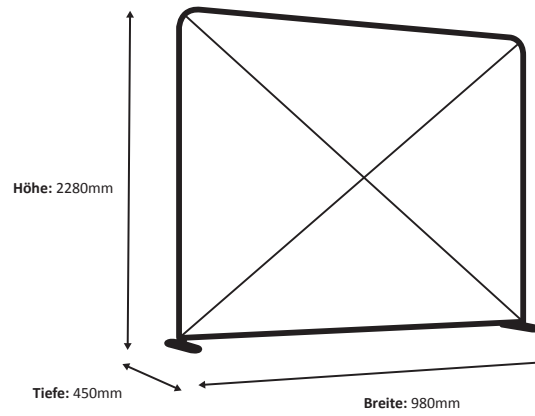

Zipper-Wall Straight 100 x 230cm Graphic (ZWS100-230G)

Spezifikationen

Rahmen

Grafik

Tatsächliche Größe der Grafik: 980 * 2250 mm (B/H)

Maßstab 1:10