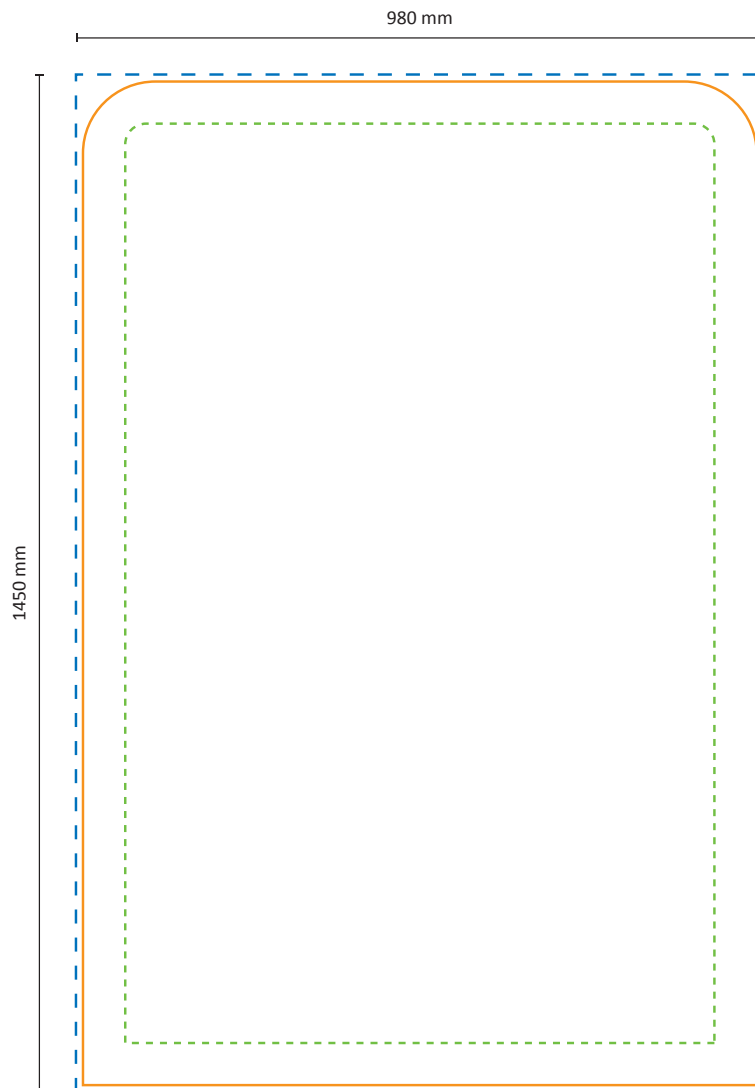

# Zipper-Wall Straight 100 x 150cm Graphic (ZWS100-150G)

### Rahmen

### Grafik

Tatsächliche Größe der Grafik: 980 \* 1450 mm (B/H)

Maßstab 1:10