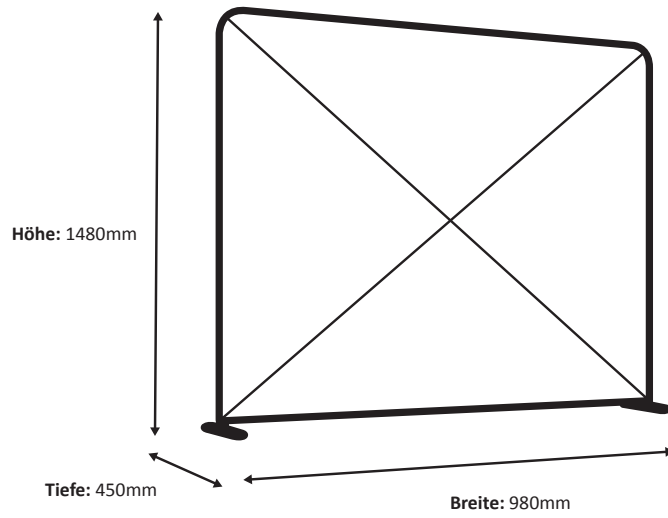

# Zipper-Wall Straight 100 x 150cm Graphic (ZWS100-150G)

### Grafik

Tatsächliche Größe der Grafik: 980 \* 1450 mm (B/H)

Maßstab 1:10