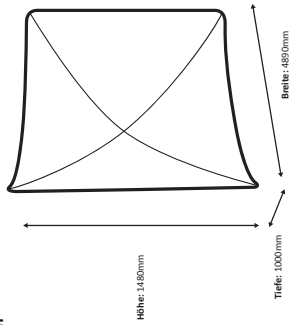

## Zipper-Wall Curved 500 x 150cm Graphic (ZWC500-150G)

#### Grafik

Tatsächliche Größe der Grafik: 5490 \* 1480 mm (B/H)

5490 mm