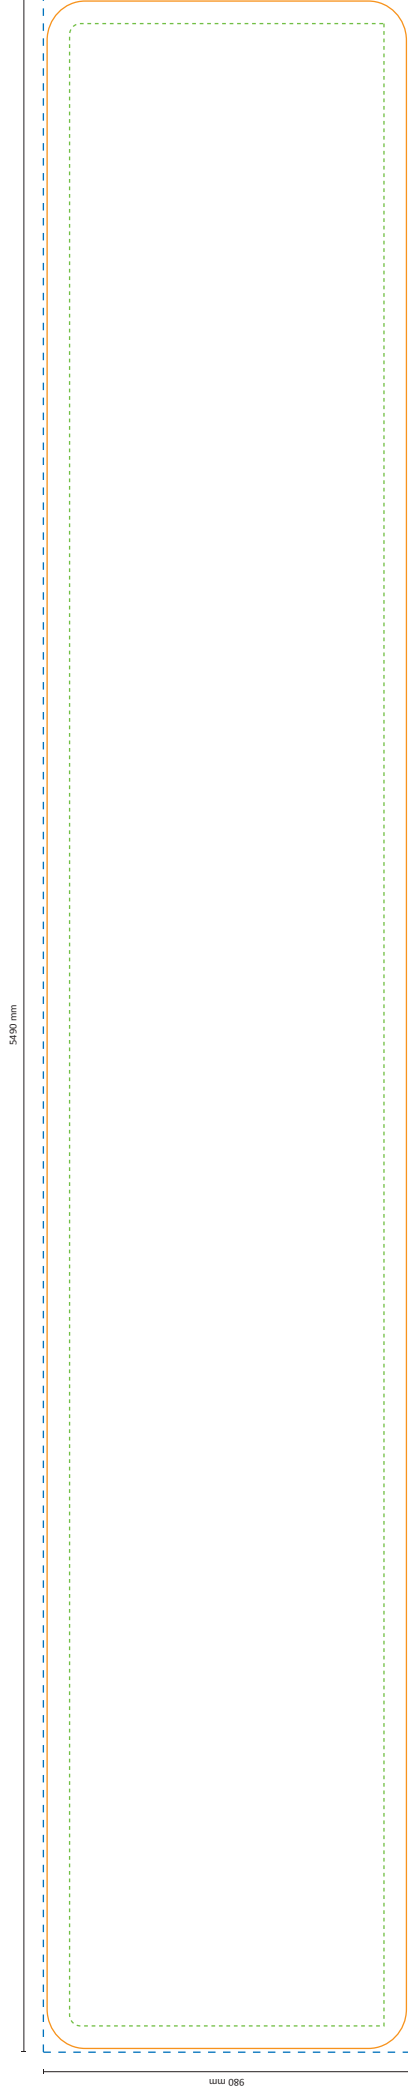

Zipper-Wall Curved 500 x 100cm Graphic (ZWC500-100G)

Spezifikationen

Rahmen

Grafik

Tatsächliche Größe der Grafik: 5490 * 980 mm (B/H)

Maßstab 1:10