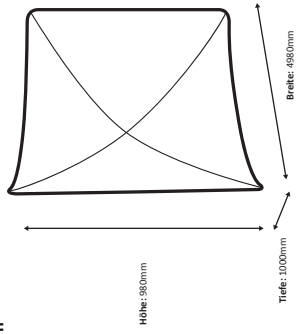

Zipper-Wall Curved 500 x 100cm Graphic (ZWC500-100G)

Spezifikationen

Rahmen

Grafik

Tatsächliche Größe der Grafik: 5490 * 980 mm (B/H)

Maßstab 1:10