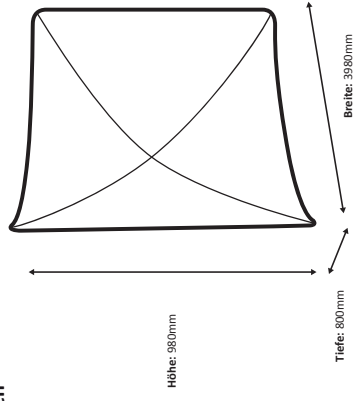

Zipper-Wall Curved 400 x 100cm Graphic (ZWC400-100G)

Spezifikationen

Rahmen

Grafik

Tatsächliche Größe der Grafik: 4380 * 980 mm (B/H)

Maßstab 1:10