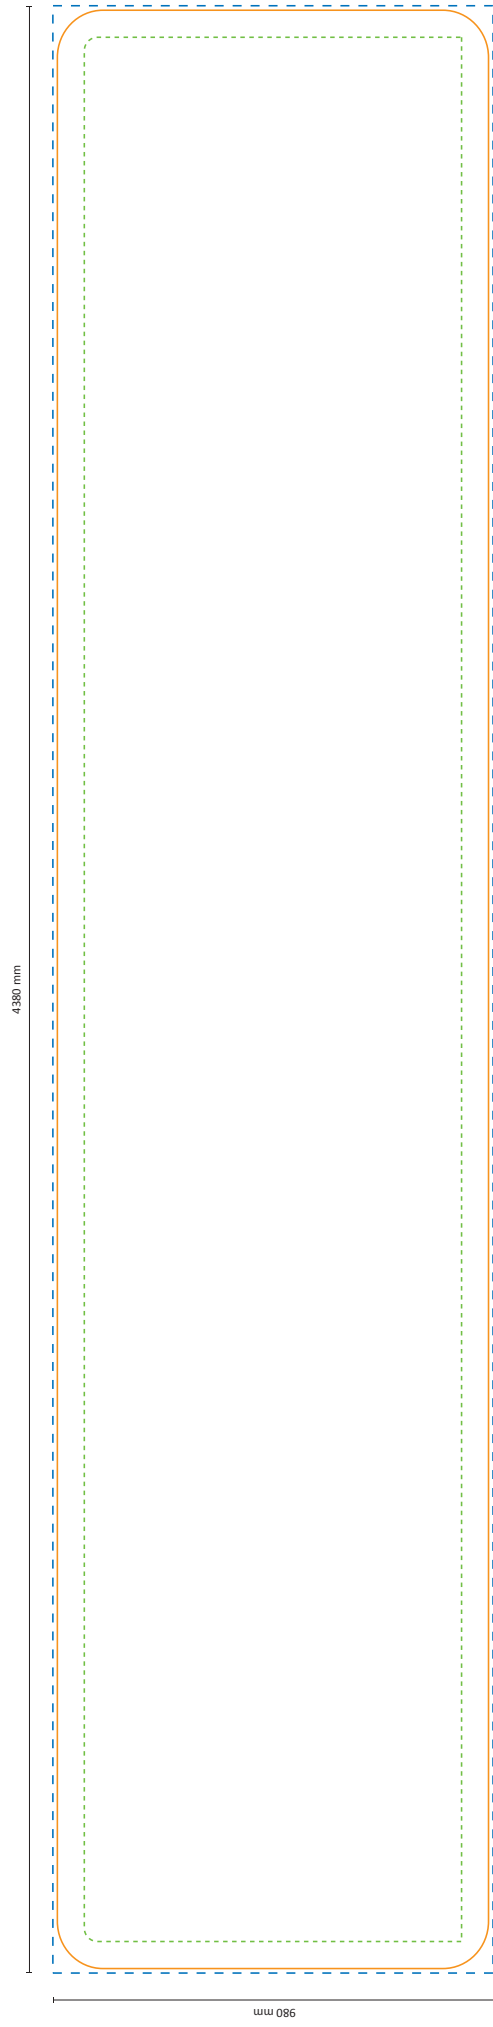

Zipper-Wall Curved 400 x 100cm Graphic (ZWC400-100G)

Spezifikationen

Rahmen

Grafik

Tatsächliche Größe der Grafik: 4380 * 980 mm (B/H)

Maßstab 1:10