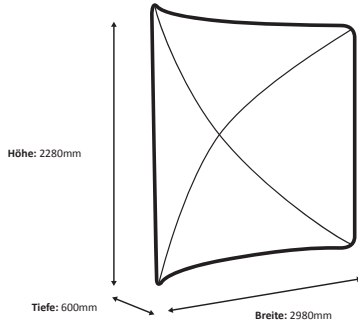

Zipper-Wall Curved 300 x 230cm Graphic (ZWC300-230G)

Spezifikationen

Rahmen

Grafik

Tatsächliche Größe der Grafik: 3275 * 2280 mm (B/H)

Maßstab 1:10