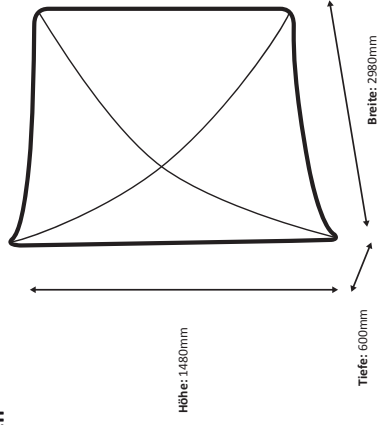

Zipper-Wall Curved 300 x 150cm Graphic (ZWC300-150G)

Spezifikationen

Rahmen

Grafik

Tatsächliche Größe der Grafik: 3275 * 1480 mm (B/H)