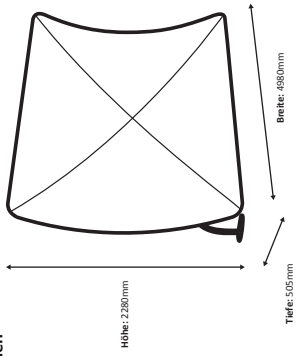

Zipper-Wall Arch 500 x 230cm Graphic (ZWA500-230G)

Spezifikationen

Rahmen

Grafik

Tatsächliche Größe der Grafik: 4980 * 2400 mm (B/H)