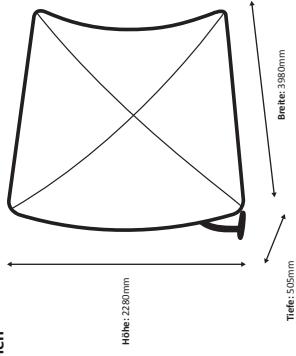

Zipper-Wall Arch 400 x 230cm Graphic (ZWA400-230G)

Spezifikationen

Rahmen

Grafik

Tatsächliche Größe der Grafik: 3980 * 2400 mm (B/H)