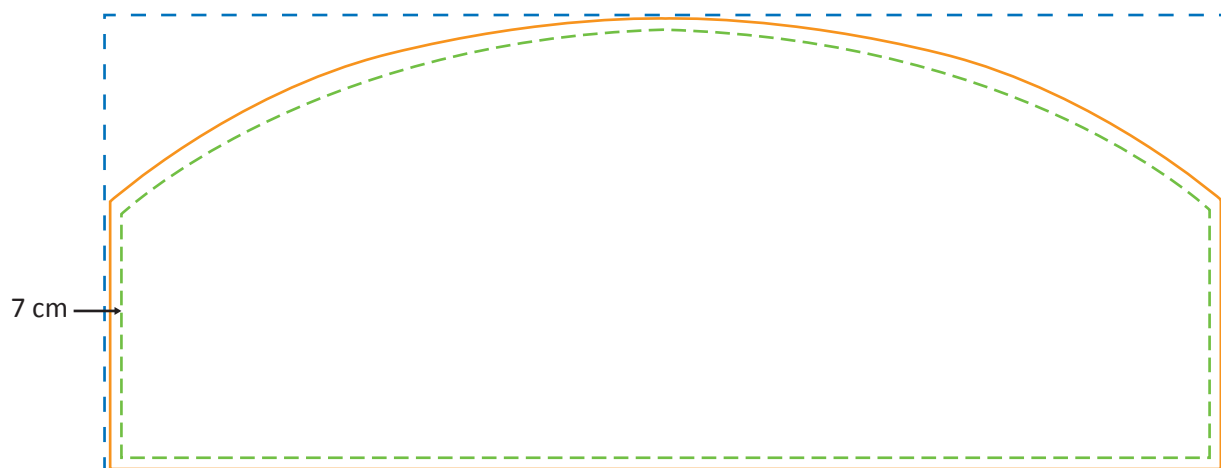

Zipper-Wall Moon

Grafische Spezifikationen

Einrichtung der Datei

Die **blaue Linie** ist die Außenlinie der Dokumentenabmessung.

Konfektionierung wird auf die **orangene Linie** gemacht. Dies ist die endgültige netto Abmessung.

Wegen der Konfektionierung sollten wichtiger Text und Abbildungen innerhalb der **grünen Linie** bleiben. Die grüne und blaue Linie sind **7 cm** auseinander platziert.