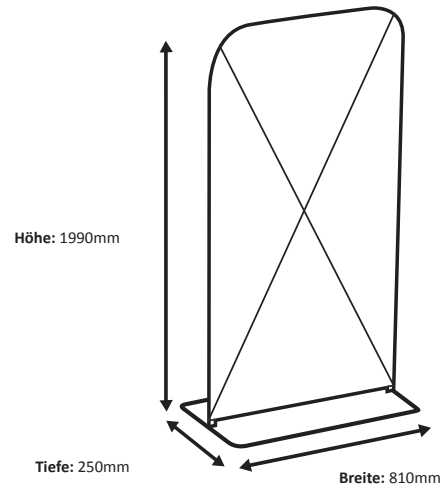

Zipper-Wall Banner 80 x 200cm Graphic (ZWB080-200)

Spezifikationen

Rahmen

Grafik

Tatsächliche Größe der Grafik: 800 * 1950 mm (B/H)

Maßstab 1:10