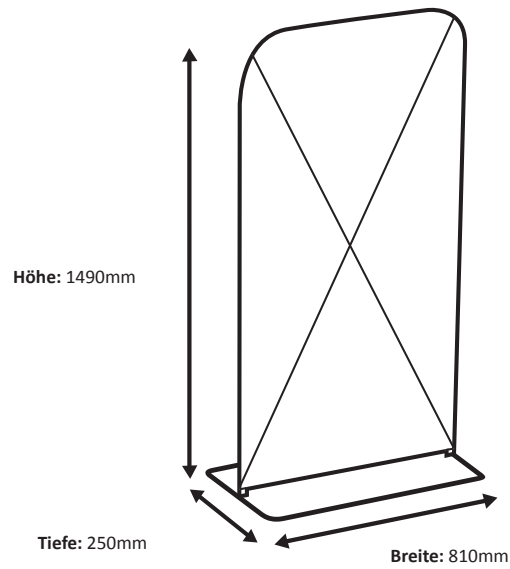

# Zipper-Wall Banner 80 x 150cm Graphic (ZWB080-150)

### Grafik

Tatsächliche Größe der Grafik: 800 \* 1450 mm (B/H)