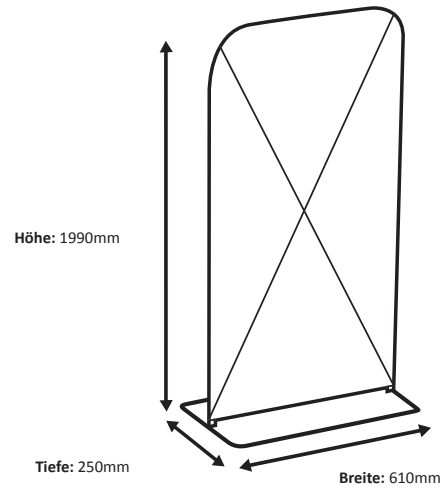

Zipper-Wall Banner 60 x 200cm Graphic (ZWB060-200)

Spezifikationen

Rahmen

Grafik

Tatsächliche Größe der Grafik: 600 * 1950 mm (B/H)

Maßstab 1:10