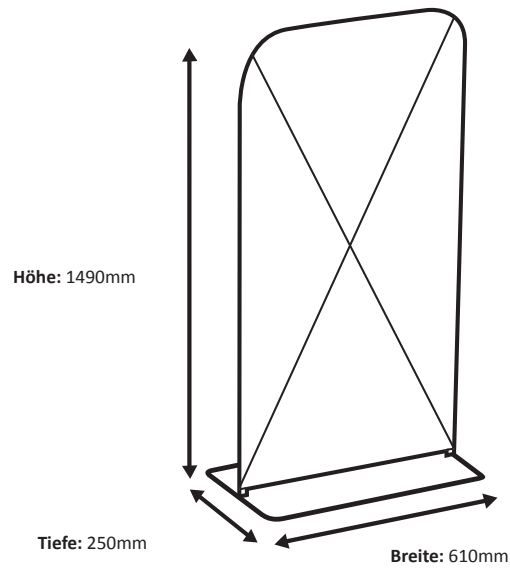

Zipper-Wall Banner 60 x 150cm Graphic (ZWB060-150)

Spezifikationen

Rahmen

Grafik

Tatsächliche Größe der Grafik: 600 * 1450 mm (B/H)