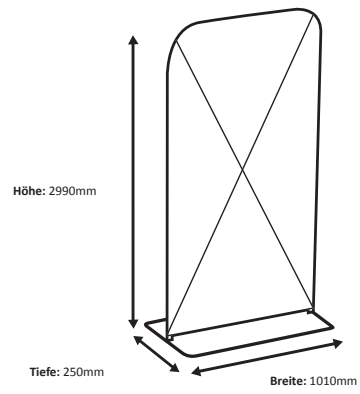

# Zipper-Wall Banner 100 x 300cm Graphic (ZWB100-300)

### Grafik

Tatsächliche Größe der Grafik: 1000 \* 2950 mm (B/H)

Maßstab 1:10