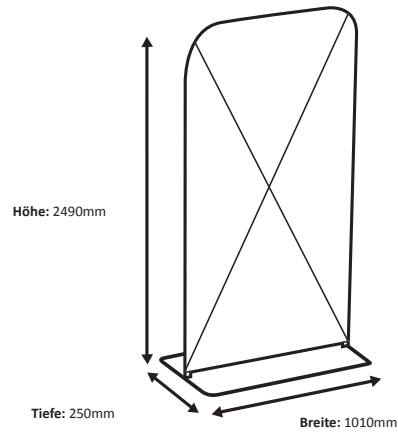

# Zipper-Wall Banner 100 x 250cm Graphic (ZWB100-250)

### Grafik

Tatsächliche Größe der Grafik: 1000 \* 2450 mm (B/H)

Maßstab 1:10