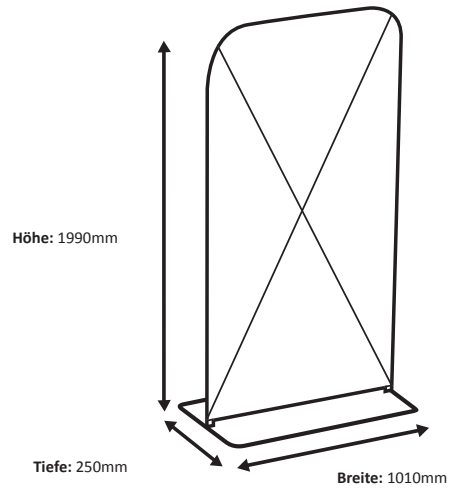

# Zipper-Wall Banner 100 x 200cm Graphic (ZWB100-200)

### Grafik

Tatsächliche Größe der Grafik: 1000 \* 1950 mm (B/H)

Maßstab 1:10