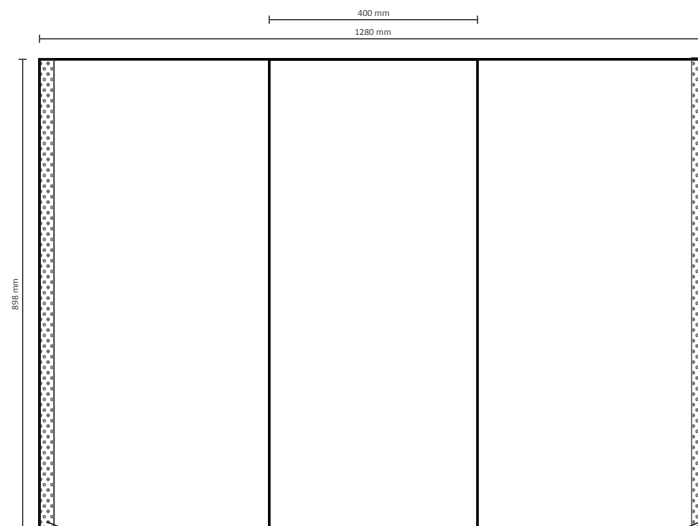

## Graphische Spezifikationen

Ansicht vorne: 400mm \* 898mm (B/H)

Größe des Grafiks: 1280mm \* 898mm (B/H)

2 cm Flauschband auf der Rückseite