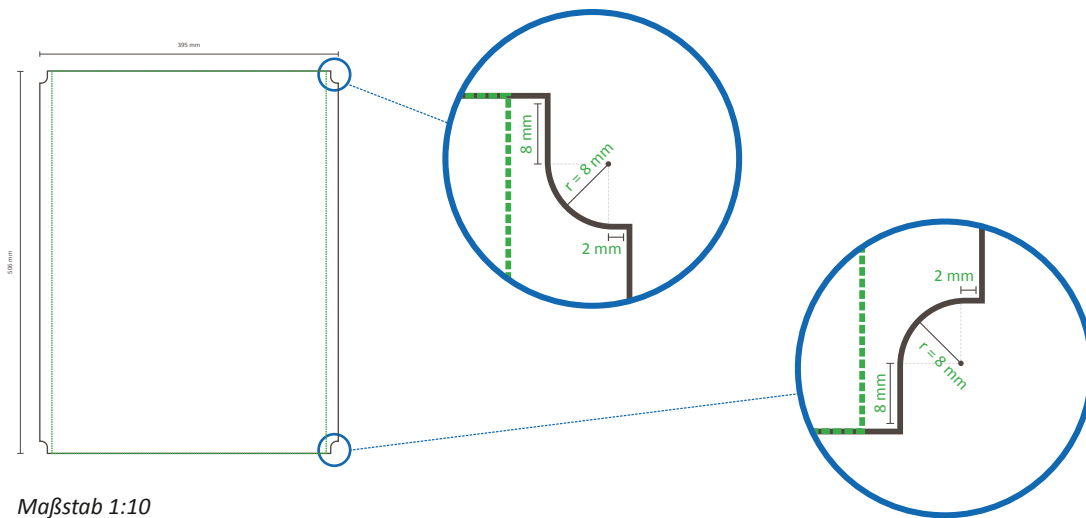

# Flex Counter

## Grafische Spezifikationen

## Template für 1 Panel ①

Tatsächliche Größe der Grafik: 395 \* 506 mm (B/H)

Die **schwarze Linie** ist die Außenlinie der Dokumentenabmessung.

Fertigstellung (wichtiger Text und Bilder müssen innerhalb der **grün gepunkteten Linie** platziert werden)

# Flex Counter

Tatsächliche Größe der Grafik: 395 \* 506 mm (B/H)

395 mm

506 mm

16 mm

16 mm