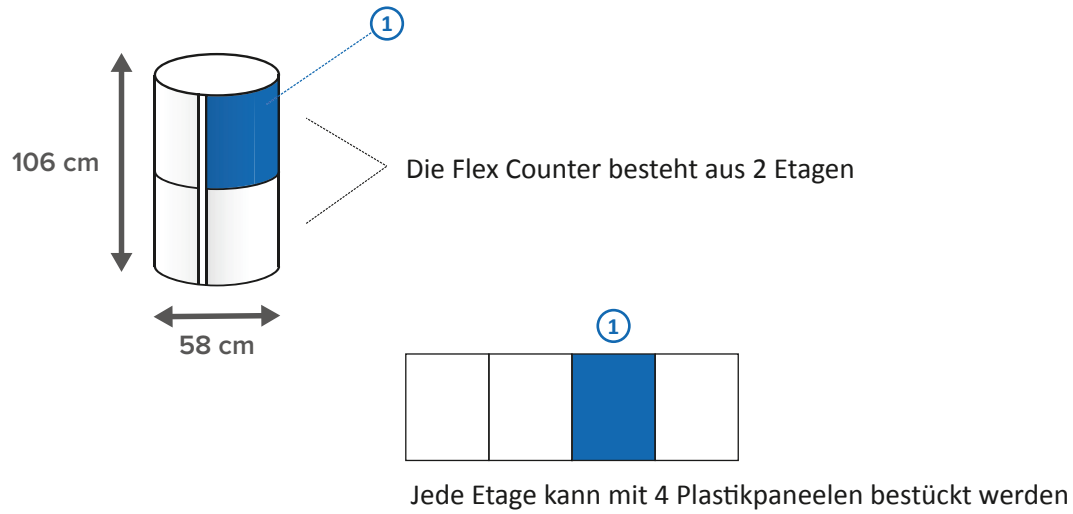

# Flex Counter

## Grafische Spezifikationen

## Template für 1 Panel ①

Tatsächliche Größe der Grafik: 395 \* 506 mm (B/H)

Die **schwarze Linie** ist die Außenlinie der Dokumentenabmessung.

Fertigstellung (wichtiger Text und Bilder müssen innerhalb der **grün gepunkteten Linie** platziert werden)

# Flex Counter

Tatsächliche Größe der Grafik: 395 \* 506 mm (B/H)

395 mm

506 mm

16 mm

16 mm