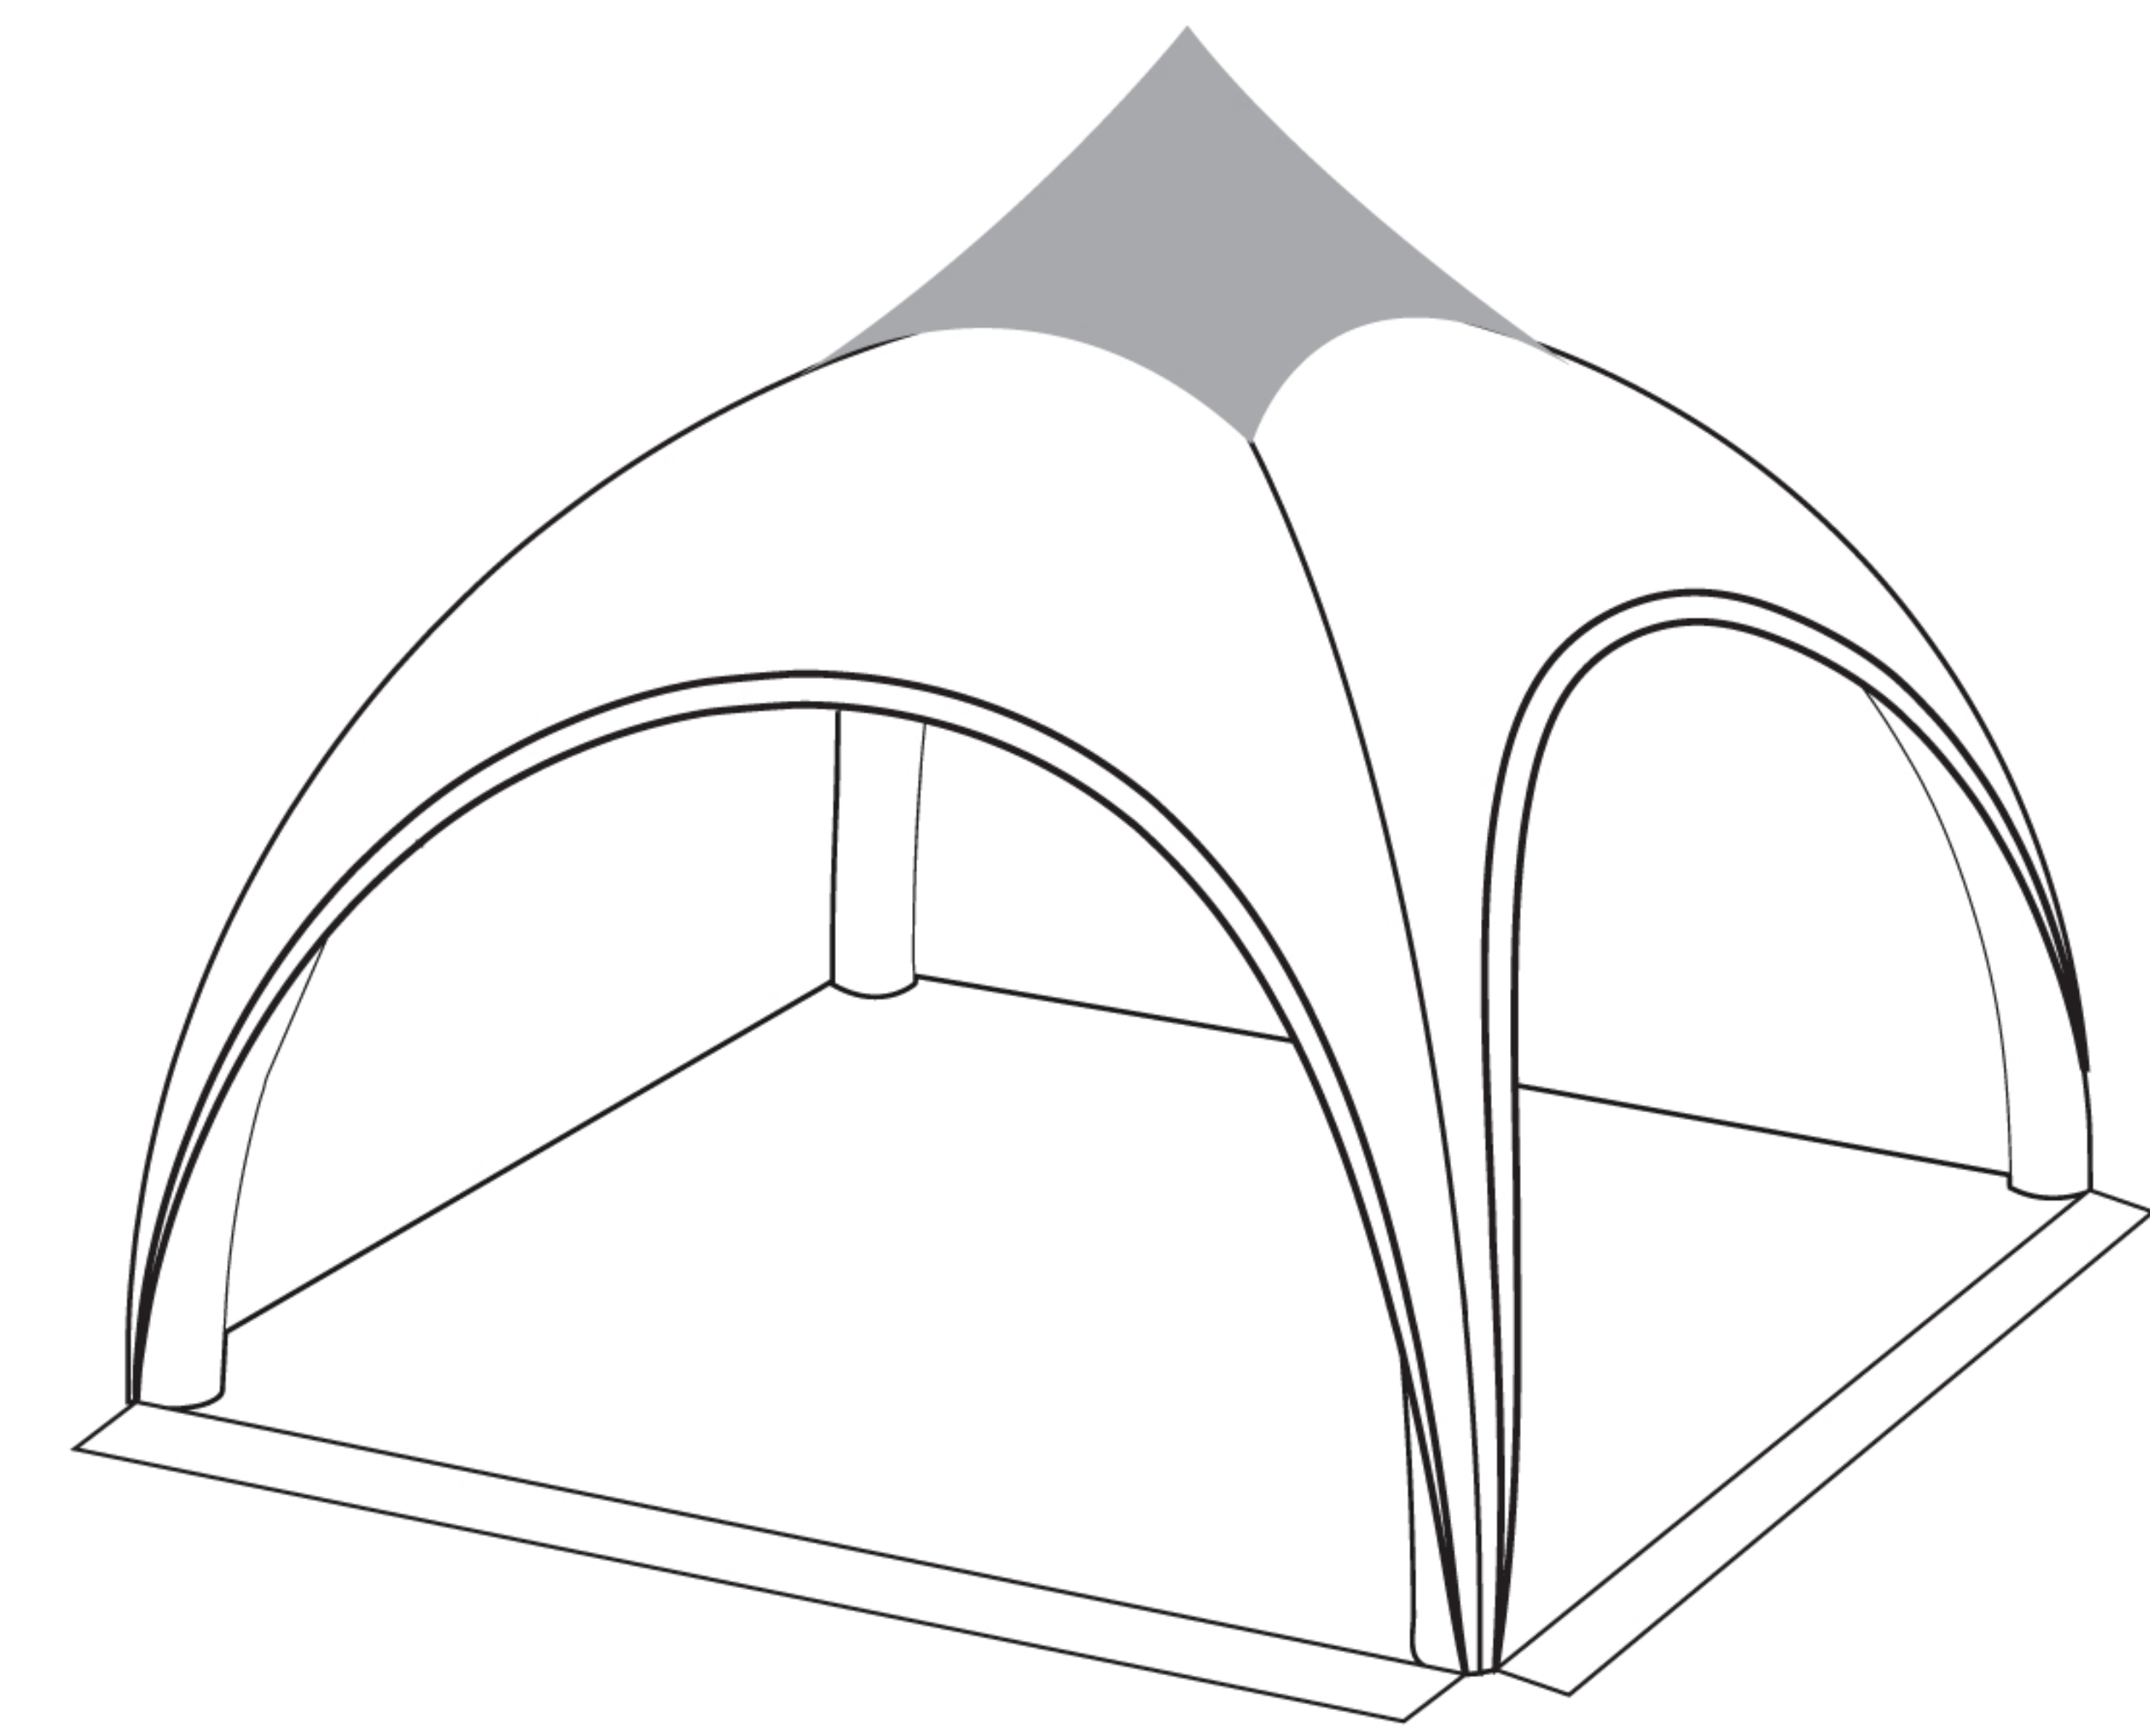

Format: 6 x 6 m

Projekt/Kunde:

Standard-Farben

weiss / white 0201

rot / red 0701

silber/ silver 0404

royal blau / royal blue 0101

gelb / yellow 0501

Emerald grün / Emerald green 0607

schwarz / black 0301

Forest grün / Forest green 0603

Standard-Farben - Farbwahl
- Wählen Sie Ihre Wunschfarbe für Dach, Volant und Seitenwände aus

Dach: Pant. _____

Volant: Pant. _____