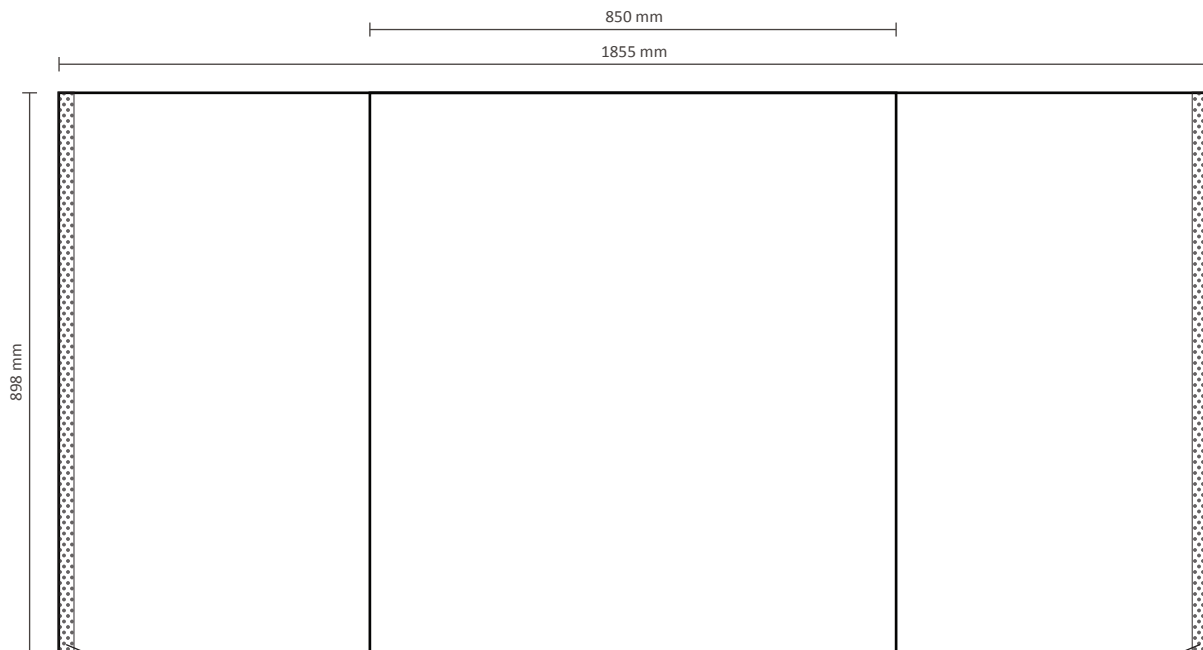

Counter Professional Original M

Graphische Spezifikationen

Ansicht vorne: 850mm * 898mm (B/H)

Größe des Grafiks: 1855mm * 898mm (B/H)

Gebogen Thekenplatte Schwarz (CPTTB)

Gebogen Thekenplatte Holz (CPTTW)

Gebogen Thekenplatte Silber (CPTTS)

Gebogen Thekenplatte Weiß (CPTTWH)

2 cm Flauschband auf der Rückseite