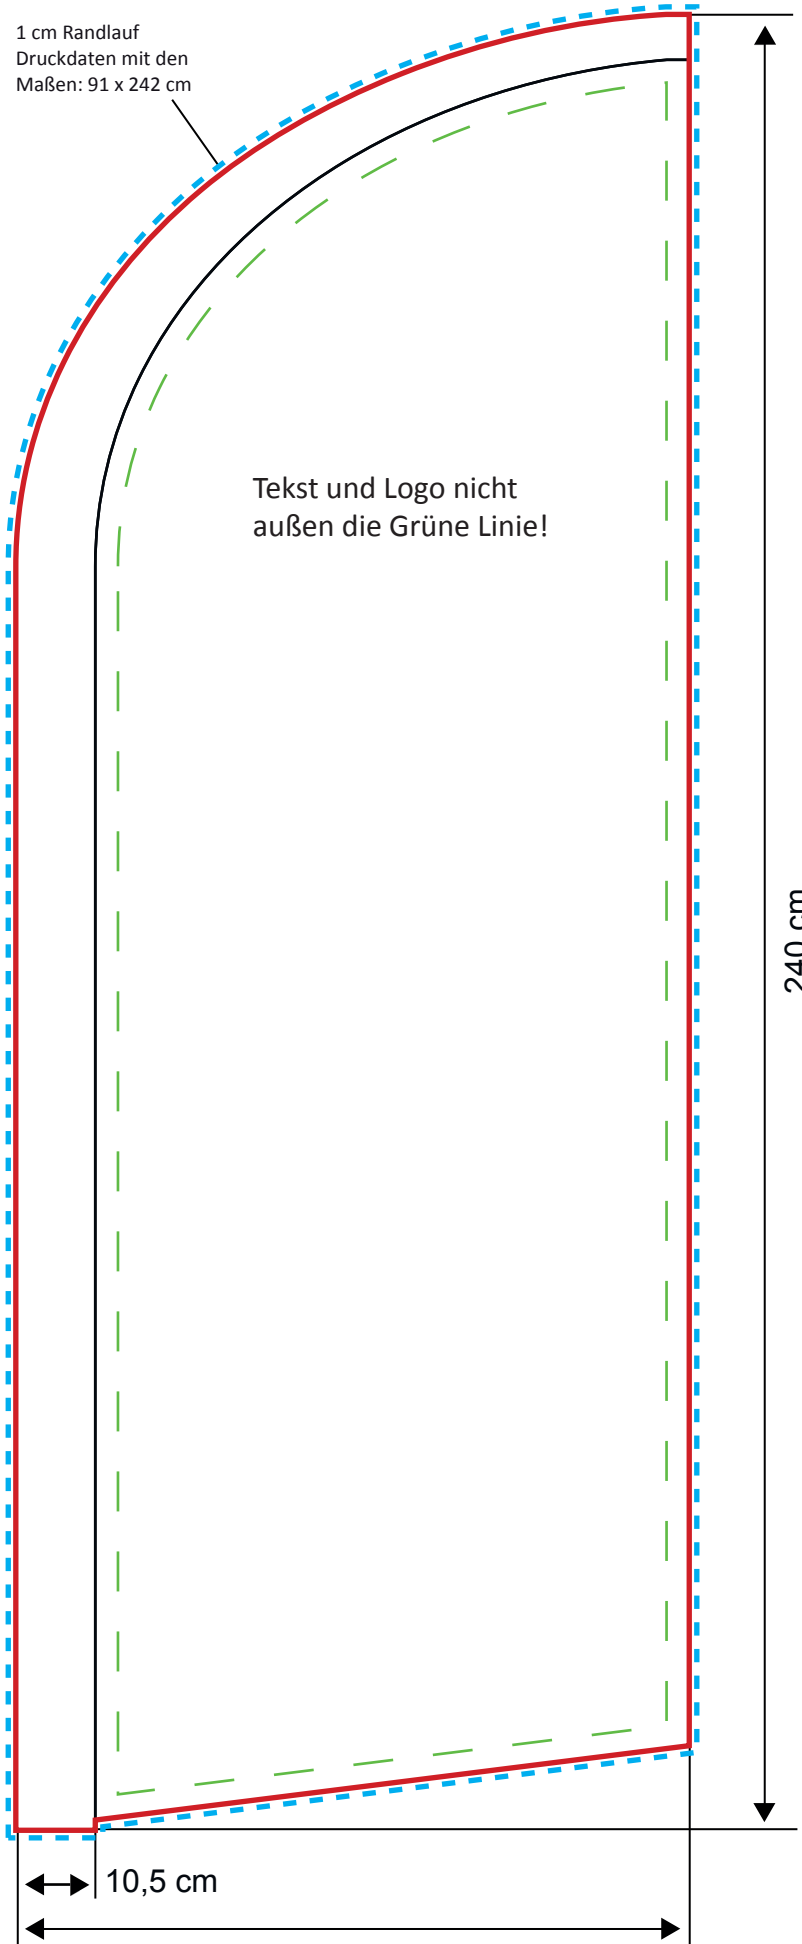

89 x 165 cm

1 cm Randlauf
Druckdaten mit den
Maßen: 91 x 167 cm

Tekst und Logo nicht
außen die Grüne Linie!

165 cm

10,5 cm

89 cm

89 x 200 cm

1 cm Randlauf
Druckdaten mit den
Maßen: 91 x 202 cm

Tekst und Logo nicht
außen die Grüne Linie!

200 cm

10,5 cm

89 cm

89 x 240 cm

1 cm Randlauf
Druckdaten mit den
Maßen: 91 x 242 cm

Tekst und Logo nicht
außen die Grüne Linie!

240 cm

10,5 cm

89 cm

89 x 290 cm

1 cm Randlauf
Druckdaten mit den
Maßen: 91 x 292 cm

Tekst und Logo nicht
außen die Grüne Linie!

290 cm

10,5 cm

89 cm

89 x 345 cm

1 cm Randlauf
Druckdaten mit den
Maßen: 91 x 347 cm

Tekst und Logo nicht
außen die Grüne Linie!

345 cm

10,5 cm

89 cm

89 x 395 cm

1 cm Randlauf
Druckdaten mit den
Maßen: 91 x 397 cm