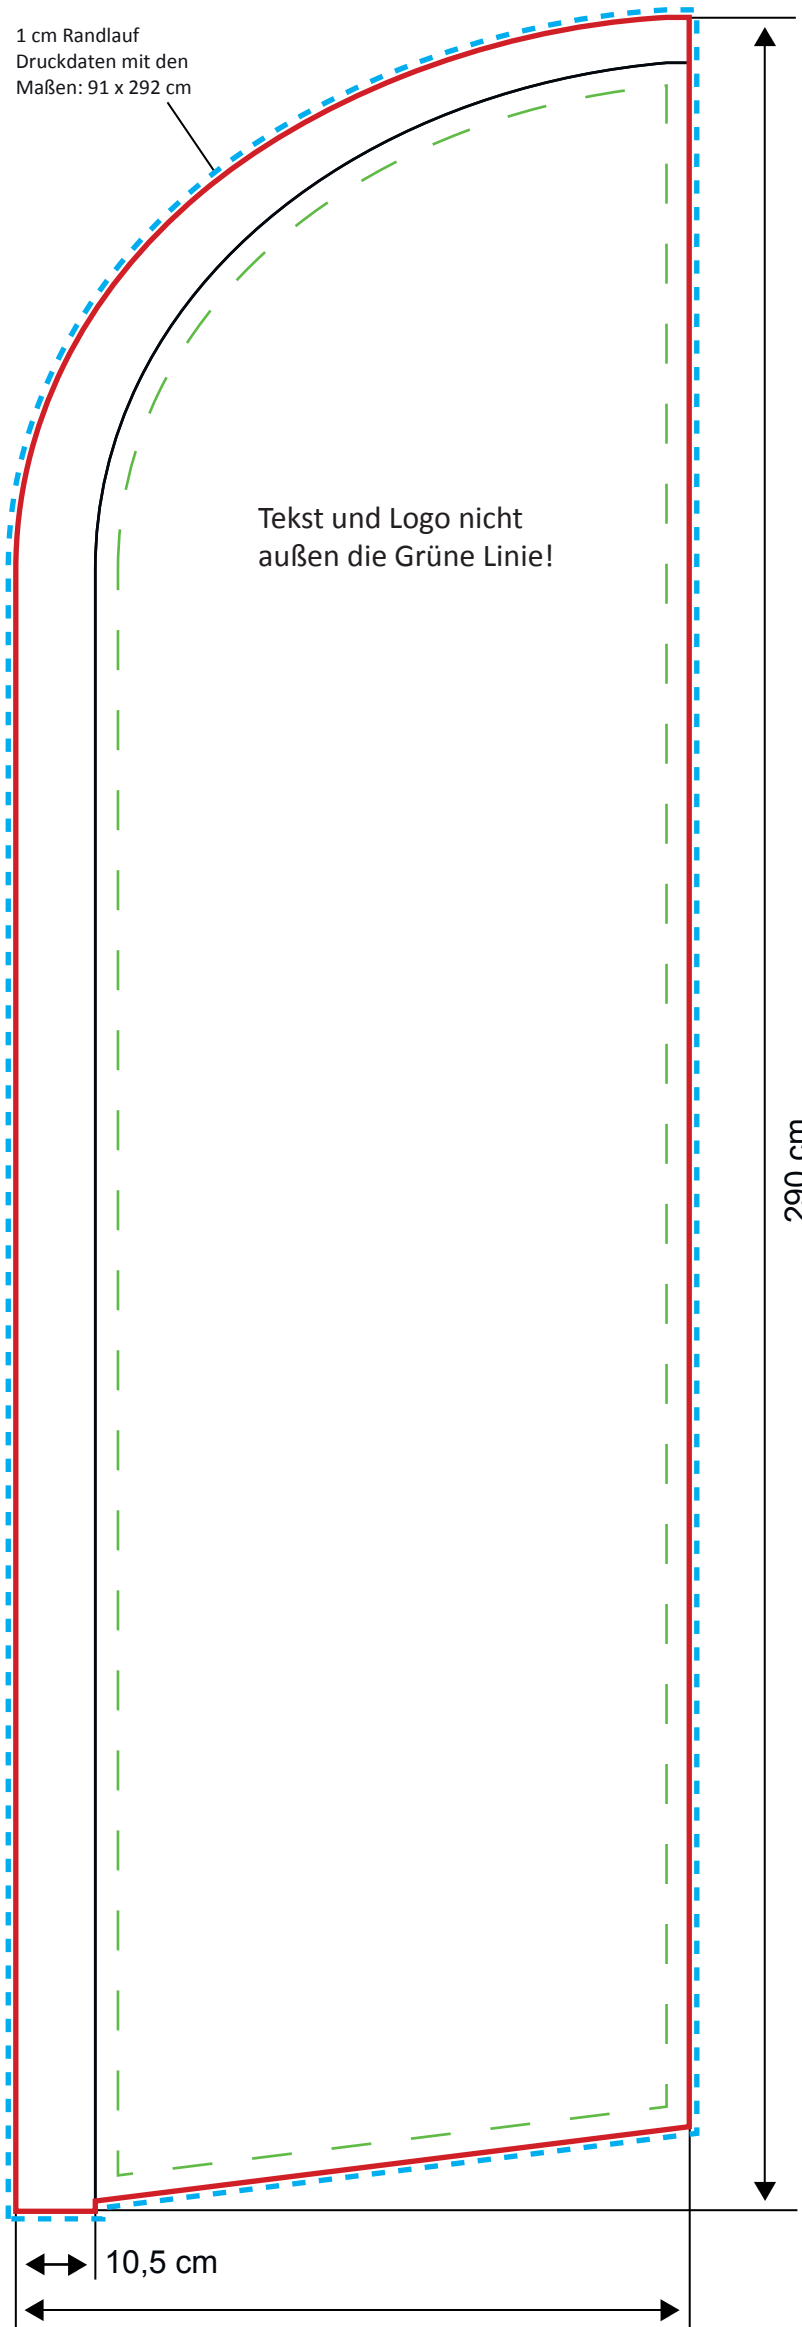

89 x 165 cm

1 cm Randlauf
Druckdaten mit den
Maßen: 91 x 167 cm

Tekst und Logo nicht
außen die Grüne Linie!

165 cm

10,5 cm

89 cm

89 x 200 cm

1 cm Randlauf
Druckdaten mit den
Maßen: 91 x 202 cm

Tekst und Logo nicht
außen die Grüne Linie!

200 cm

10,5 cm

89 cm

89 x 240 cm

1 cm Randlauf
Druckdaten mit den
Maßen: 91 x 242 cm

Tekst und Logo nicht
außen die Grüne Linie!

240 cm

10,5 cm

89 cm

89 x 290 cm

1 cm Randlauf
Druckdaten mit den
Maßen: 91 x 292 cm

Tekst und Logo nicht
außen die Grüne Linie!

290 cm

10,5 cm

89 cm

89 x 345 cm

1 cm Randlauf
Druckdaten mit den
Maßen: 91 x 347 cm

Tekst und Logo nicht
außen die Grüne Linie!

345 cm

10,5 cm

89 cm

89 x 395 cm

1 cm Randlauf
Druckdaten mit den
Maßen: 91 x 397 cm