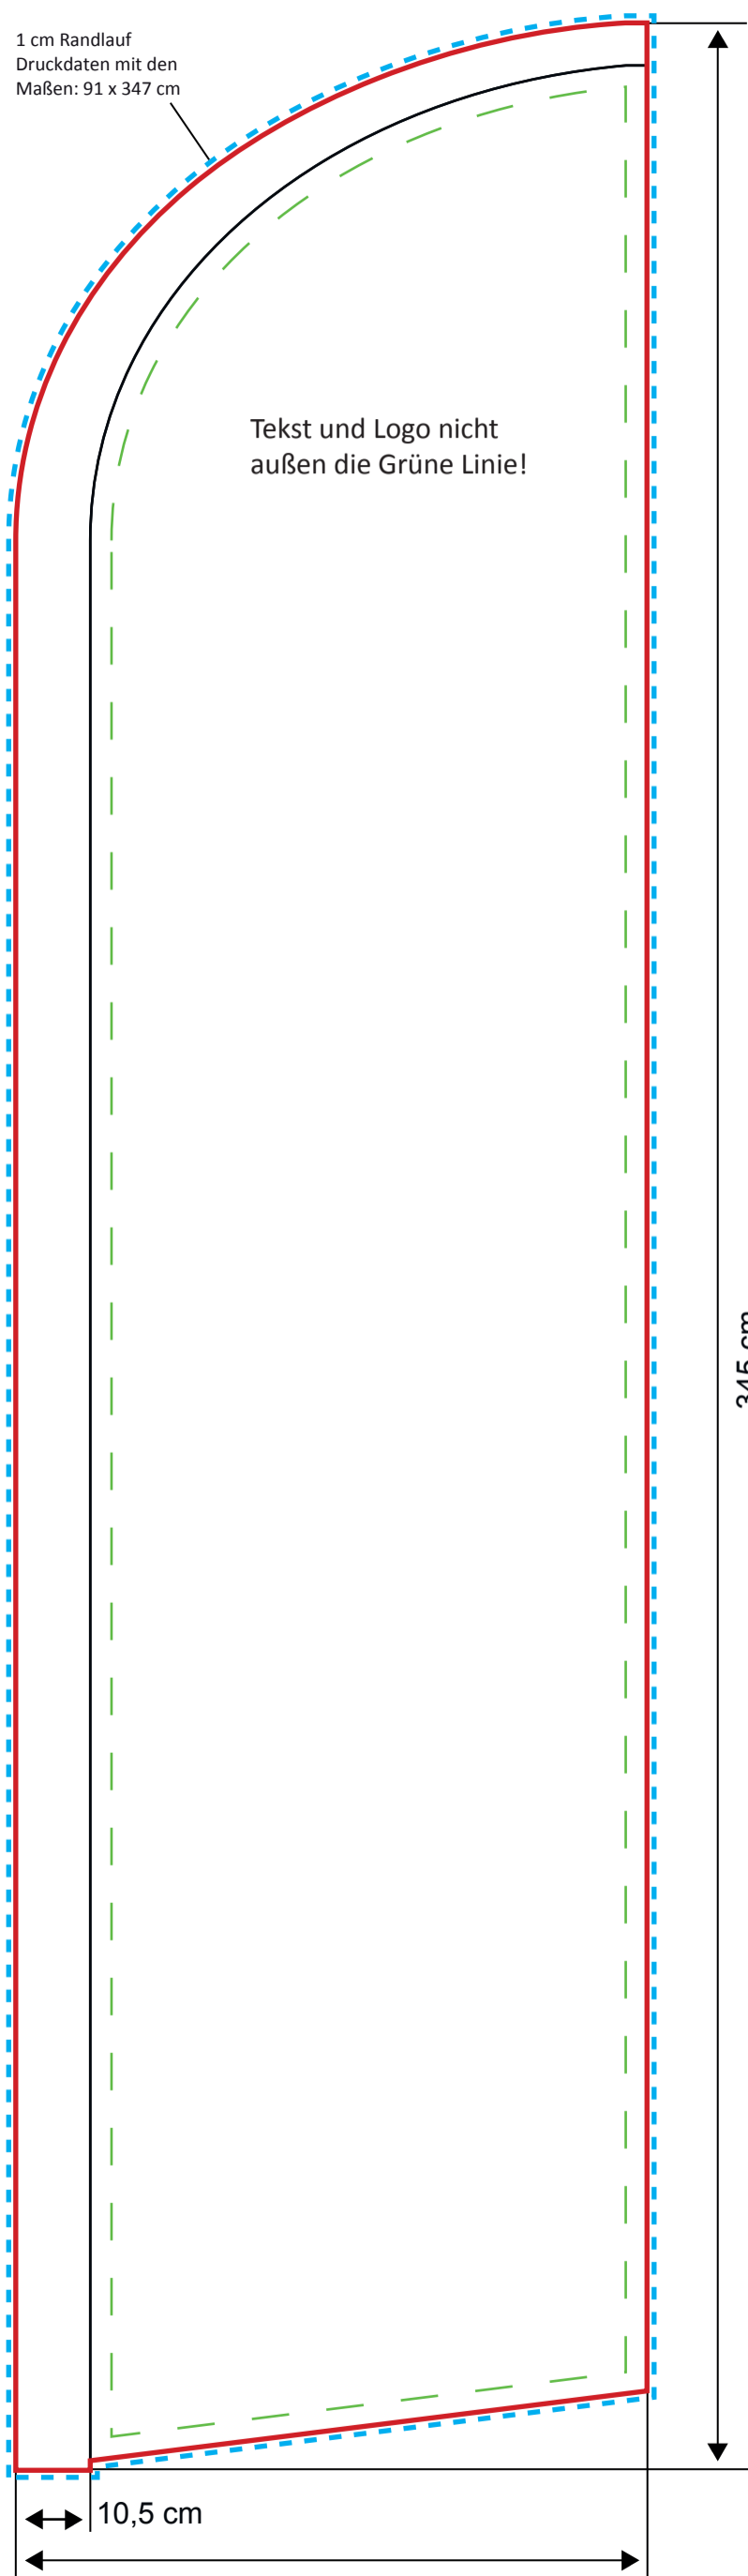

89 x 165 cm

1 cm Randlauf
Druckdaten mit den
Maßen: 91 x 167 cm

Tekst und Logo nicht
außen die Grüne Linie!

165 cm

10,5 cm

89 cm

89 x 200 cm

1 cm Randlauf
Druckdaten mit den
Maßen: 91 x 202 cm

Tekst und Logo nicht
außen die Grüne Linie!

200 cm

10,5 cm

89 cm

89 x 240 cm

1 cm Randlauf
Druckdaten mit den
Maßen: 91 x 242 cm

Tekst und Logo nicht
außen die Grüne Linie!

240 cm

10,5 cm

89 cm

89 x 290 cm

1 cm Randlauf
Druckdaten mit den
Maßen: 91 x 292 cm

Tekst und Logo nicht
außen die Grüne Linie!

290 cm

10,5 cm

89 cm

89 x 345 cm

1 cm Randlauf
Druckdaten mit den
Maßen: 91 x 347 cm

Tekst und Logo nicht
außen die Grüne Linie!

345 cm

10,5 cm

89 cm

89 x 395 cm

1 cm Randlauf
Druckdaten mit den
Maßen: 91 x 397 cm