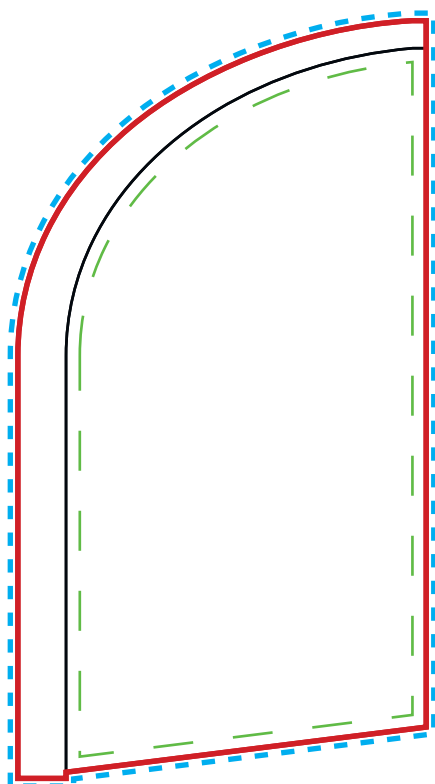

Beachflag Wind

A. Grafikformat

Die **blaue Linie** ist die Außenlinie von der zu bedruckenden Fläche. Dieses Maß beinhaltet auch 1 cm Randablauf.
Der Tunnel wird auch mitbedruckt.

Es wird bis zur **roten Linie** konfektioniert. Diese Linie ist das absolute Nettoformat.

C. Abmessungen

- 89 x 165 cm
- 89 x 200 cm
- 89 x 240 cm
- 89 x 290 cm
- 89 x 345 cm
- 89 x 395 cm
- 89 x 450 cm

D. Abmessungen inkl. 1 cm Randablauf

- 91 x 167 cm
- 91 x 202 cm
- 91 x 242 cm
- 91 x 292 cm
- 91 x 347 cm
- 91 x 397 cm
- 91 x 452 cm

89 x 165 cm

1 cm Randlauf
Druckdaten mit den
Maßen: 91 x 167 cm

Tekst und Logo nicht
außen die Grüne Linie!

165 cm

10,5 cm

89 cm

89 x 200 cm

1 cm Randlauf
Druckdaten mit den
Maßen: 91 x 202 cm

10,5 cm

89 cm

89 x 290 cm

1 cm Randlauf
Druckdaten mit den
Maßen: 91 x 292 cm

Tekst und Logo nicht
außen die Grüne Linie!

290 cm

10,5 cm

89 cm