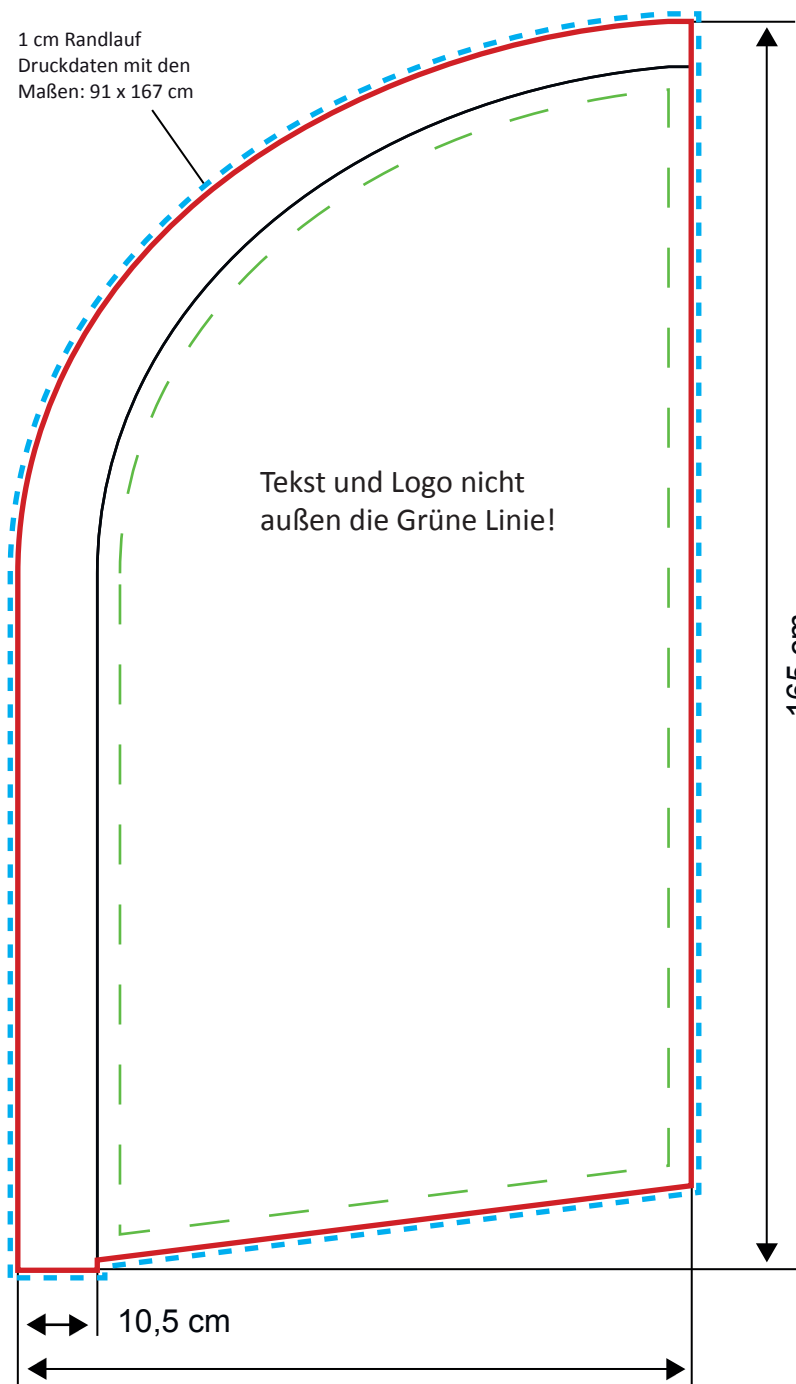

Beachflag Wind

A. Grafikformat

Die **blaue Linie** ist die Außenlinie von der zu bedruckenden Fläche. Dieses Maß beinhaltet auch 1 cm Randablauf.
Der Tunnel wird auch mitbedruckt.

Es wird bis zur **roten Linie** konfektioniert. Diese Linie ist das absolute Nettoformat.

89 x 165 cm

1 cm Randlauf
Druckdaten mit den
Maßen: 91 x 167 cm

Tekst und Logo nicht
außen die Grüne Linie!

165 cm

10,5 cm

89 cm

89 x 200 cm

1 cm Randlauf
Druckdaten mit den
Maßen: 91 x 202 cm

Tekst und Logo nicht
außen die Grüne Linie!

200 cm

10,5 cm

89 cm

89 x 240 cm

1 cm Randlauf
Druckdaten mit den
Maßen: 91 x 242 cm

Tekst und Logo nicht
außen die Grüne Linie!

240 cm

10,5 cm

89 cm

89 x 290 cm

1 cm Randlauf
Druckdaten mit den
Maßen: 91 x 292 cm

Tekst und Logo nicht
außen die Grüne Linie!

290 cm

10,5 cm

89 cm