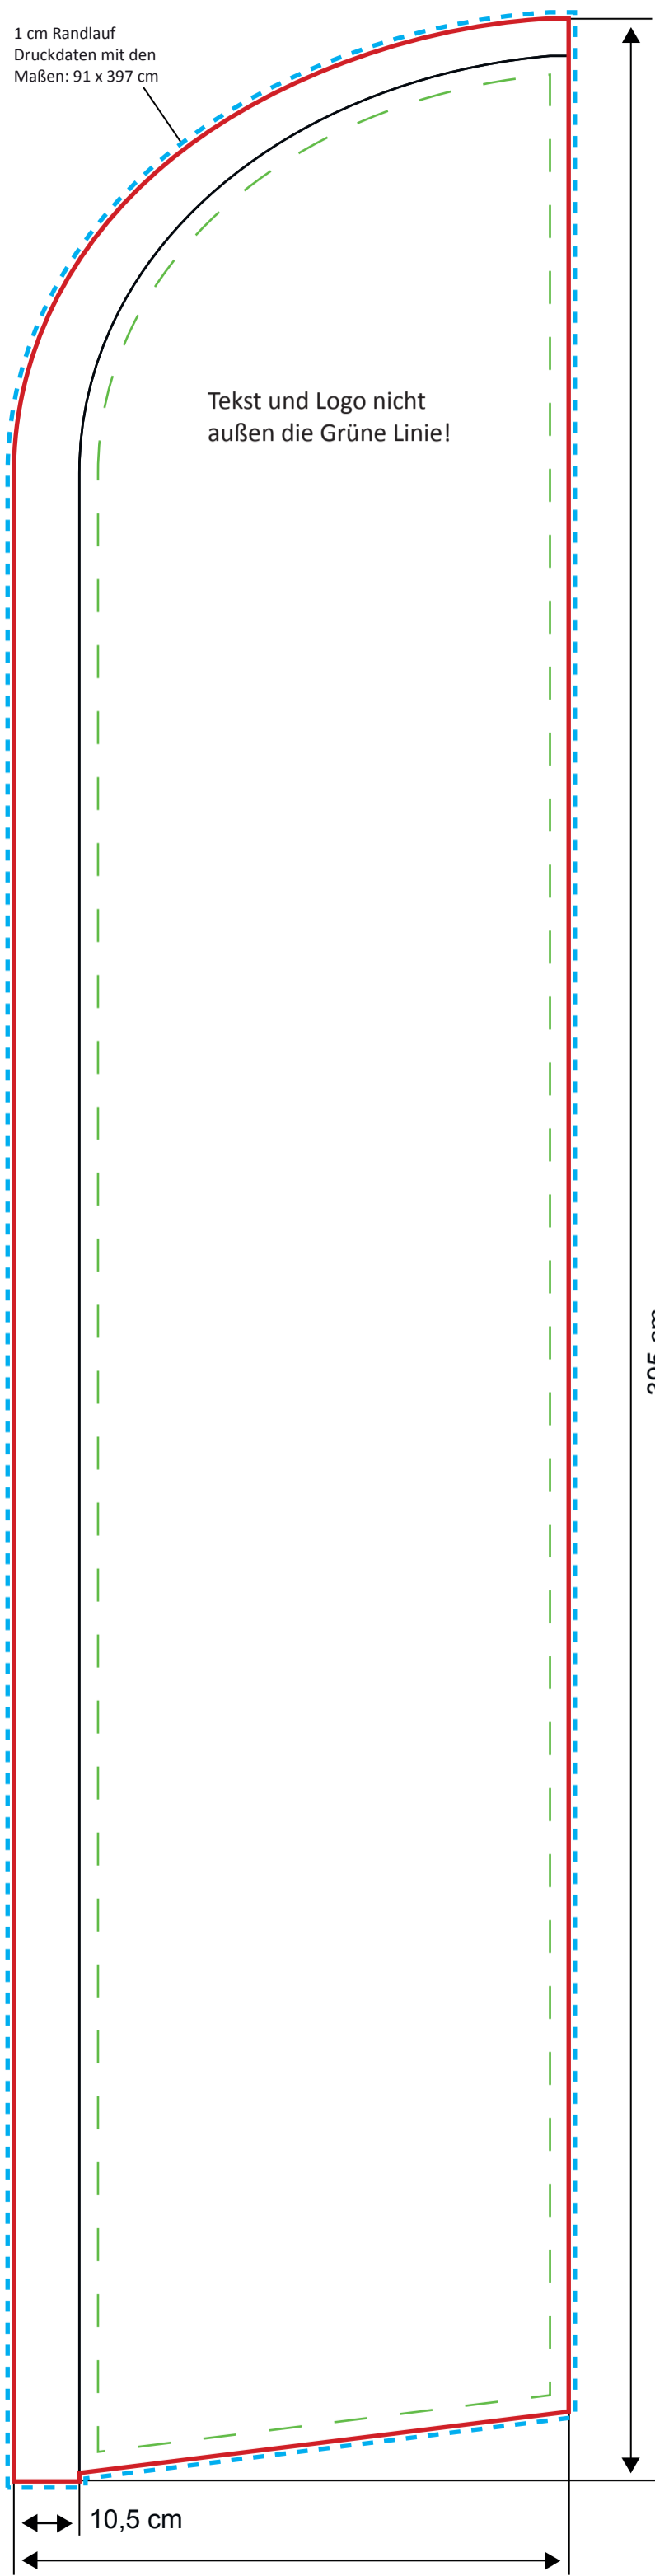

89 x 395 cm

1 cm Randlauf
Druckdaten mit den
Maßen: 91 x 397 cm

Tekst und Logo nicht
außen die Grüne Linie!

395 cm

10,5 cm

89 cm