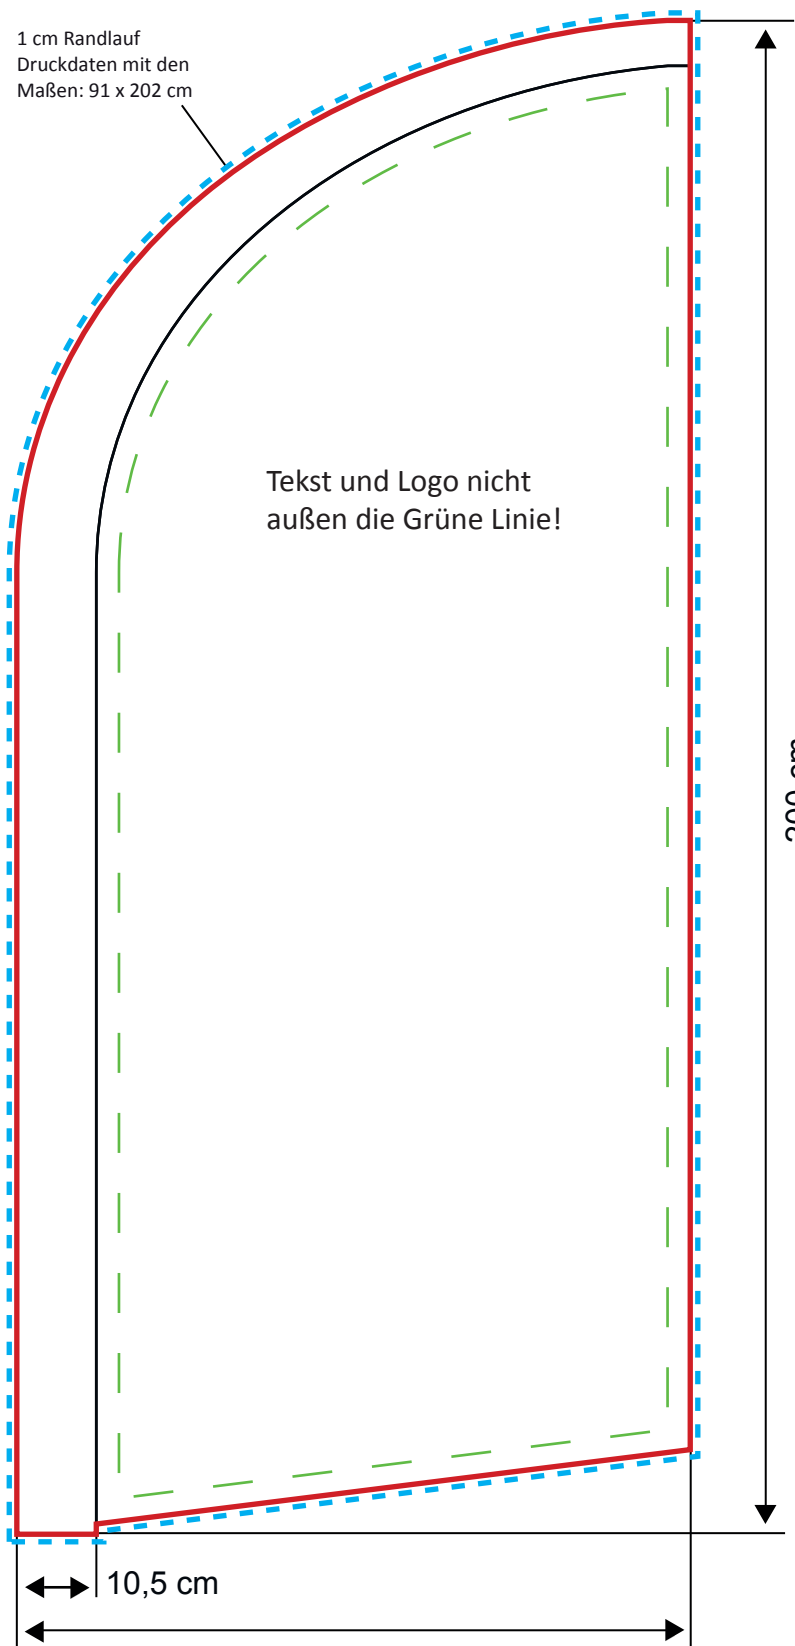

89 x 165 cm

1 cm Randlauf
Druckdaten mit den
Maßen: 91 x 167 cm

Tekst und Logo nicht
außen die Grüne Linie!

165 cm

10,5 cm

89 cm

89 x 200 cm

1 cm Randlauf
Druckdaten mit den
Maßen: 91 x 202 cm

Tekst und Logo nicht
außen die Grüne Linie!

200 cm

10,5 cm

89 cm

89 x 240 cm

1 cm Randlauf
Druckdaten mit den
Maßen: 91 x 242 cm

Tekst und Logo nicht
außen die Grüne Linie!

240 cm

10,5 cm

89 cm

89 x 290 cm

1 cm Randlauf
Druckdaten mit den
Maßen: 91 x 292 cm

Tekst und Logo nicht
außen die Grüne Linie!

290 cm

10,5 cm

89 cm

89 x 345 cm

1 cm Randlauf
Druckdaten mit den
Maßen: 91 x 347 cm

Tekst und Logo nicht
außen die Grüne Linie!

345 cm

10,5 cm

89 cm

89 x 395 cm

1 cm Randlauf
Druckdaten mit den
Maßen: 91 x 397 cm