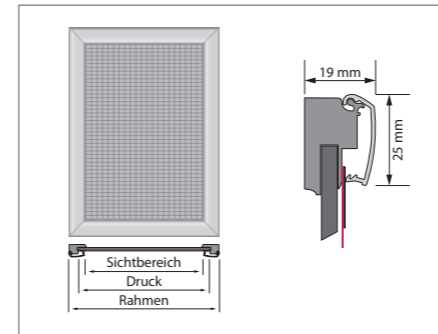

LED klapprahmen single

- Wartungsfreier und sehr langlebiger Acryl-LED-Korpus
- Vollflächige, gleichbleibende Ausleuchtung der gesamten Fläche
- Sekundenschneller Motivwechsel
- Schrauben und Dübel zur Wandbefestigung im Lieferumfang enthalten